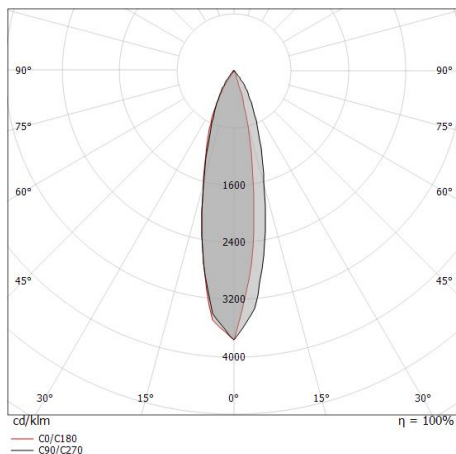

Линейные элементы | 220-240 V | 11 x powerLEDs 11.2 W DC - 12.5 W AC | CRI 80
81600W30

Single emission lines for outdoor application. The warm white LED light source is composed of 11 powered LEDs with CCT of 3000 K and a CRI 80; the source luminous flux is 1837 lm, with a 164.0 lm/W nominal luminous efficacy.

The device body is made of aluminium 6060 and features a anodised black finish, processed by means of 15 µm anodizing; the diffuser is made of extra clear glass - tempered with a silk-screening treatment. The ingress protection degree is IP67; the total weight is of 1.5 kg.

The total absorbed power is 12.5 W. The power supply cable is included and features a 0.2 m length.

The device features protection class I and can be wall lights or floor-mounted with an outer casing, code 98671(for concrete or masonry).

Compliant with the EN 60598-1 standard and its specific provisions.

Класс энергоэффективности

Этот продукт содержит источник света класса энергоэффективности D .

Photometric Characteristics

Light Output Ratio (LOR)	37 %
Световой поток (источник)	1837 lm
Световой поток светильника	687 lm
Consumption	12.5 W
КПД светильника	54 lm/W
Температура цвета	3000 K
Standard Deviation of Colour Matching	1.5 Step MacAdam
Коэффициент цветопередачи	80 Ra
Стандартная температура рабочей среды	-20 / +50°C
Обычная температура стекла	40°C

LED Life / Failure Ratio

L70 B10 C0 361980h (at Tj 60 Ta 25)