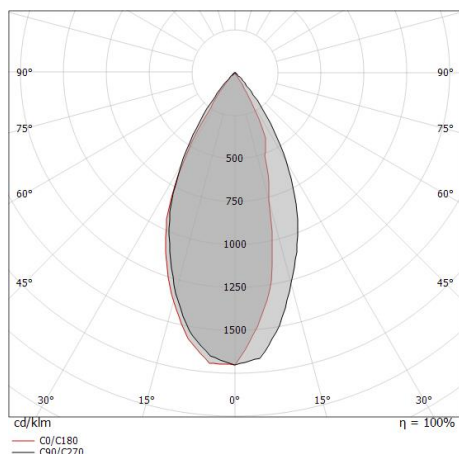

Линейные элементы | 220-240 V | 11 x powerLEDs 11.2 W DC - 12.5 W AC | CRI 80
81600M60

Single emission lines for outdoor application. The super warm white LED light source is composed of 11 powerLEDs with CCT of 2700 K and a CRI 80; the source luminous flux is 1716 lm, with a 153.2 lm/W nominal luminous efficacy.

The device body is made of aluminium 6060 and features a anodised black finish, processed by means of 15 µm anodizing; the diffuser is made of extra clear glass - tempered with a silk-screening treatment. The ingress protection degree is IP67; the total weight is of 1.5 kg.

The total absorbed power is 12.5 W. The power supply cable is included and features a 0.2 m length.

The device features protection class I and can be wall lights or floor-mounted with an outer casing, code 98671(for concrete or masonry).

Compliant with the EN 60598-1 standard and its specific provisions.

Класс энергоэффективности

Этот продукт содержит источник света класса энергоэффективности D .

Phototechnical Особенности

Light Output Ratio (LOR)	45 %
Световой поток (источник)	1716 lm
Световой поток светильника	789 lm
Consumption	12.5 W
КПД светильника	63 lm/W
Температура цвета	2700 K
Standard Deviation of Colour Matching	1.5 Step MacAdam
Коэффициент цветопередачи	80 Ra
Стандартная температура рабочей среды	-20 / +50°C
Обычная температура стекла	40°C

LED Life / Failure Ratio

L70 B10 C0 361980h (at Tj 60 Ta 25)