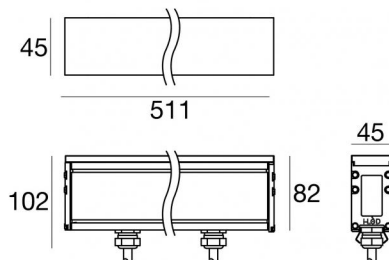

## Технические данные

Тип	Без фланца
Место установки	Пол
Место установки	Наружное освещение
Источник света	СИД
Circuit structure	powerLED
Оптика	Elliptical
Light emission direction	upward
Номинальная мощность	18.3 W DC
Мощность общее	20.5 W
Световой поток (источник)	3006 lm
Frequency	50 - 60 Hz
Цветовая температура / Tone	3000 K
Коэффициент цветопередачи	80 Ra
Пост. ток / пост. напряжение	AC
Класс изоляции	1
IP	IP67
IK	IK10
Испытание нити накаливания	850°
прямая установка на нормально возгорающиеся поверхности	Да
СЕ	Да
Драйвер прилагается	Драйвер
Изделие с регулицией яркости света	DALI
Поворотный механизм	Нет
Откидной механизм	Нет
Возможность установки на тротуаре	Да
Способность выдерживать вес транспорта	5000 Kg
Провод прилагается	Да
Длина кабеля	0.2 m
Обработка полимерами	Нет
Тип светового излучения	Одинарное излучение
Вес нетто	2.8 Kg
Защита от электростатических разрядов	4 KV
Защита от перенапряжения	6 KV
Оптическая технология	Dark light
Технологические характеристики изделия	Acquastop - TVS

The device body is made of aluminium 6060 and features a anodised black finish, processed by means of 15 µm anodizing; the diffuser is made of extra clear glass - tempered with a silk-screening treatment. The ingress protection degree is IP67; the total weight is of 2.8 kg.

The total absorbed power is 20.5 W. The power supply cable is included and features a 0.2 m length.

The device features protection class I and can be floor-mounted with an outer casing, code 98725(for concrete or masonry).