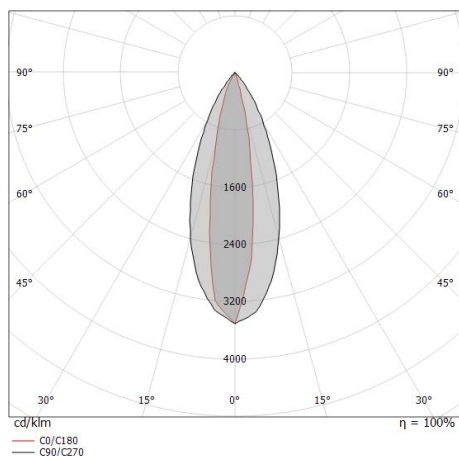

Линейные элементы | 220-240 V | 18 x powerLED 18.3 W DC - 20.5 W AC | CRI 80
81595W25

Single emission lines for outdoor application. The warm white LED light source with an elliptical light distribution is composed of 18 powered LEDs with CCT of 3000 K and a CRI 80; the source luminous flux is 3006 lm, with a 164.3 lm/W nominal luminous efficacy.

The device body is made of aluminium 6060 and features a anodised black finish, processed by means of 15 µm anodizing; the diffuser is made of extra clear glass - tempered with a silk-screening treatment. The ingress protection degree is IP67; the total weight is of 2.8 kg.

The total absorbed power is 20.5 W. The power supply cable is included and features a 0.2 m length.

The device features protection class I and can be floor-mounted with an outer casing, code 98725(for concrete or masonry).

Compliant with the EN 60598-1 standard and its specific provisions.

Класс энергоэффективности

Этот продукт содержит 2 источника света класса энергоэффективности D .

Иlluminotechnical Особенности

Light Output Ratio (LOR)	46 %
Световой поток (источник)	3006 lm
Световой поток светильника	1394 lm
Consumption	20.5 W
КПД светильника	68 lm/W
Температура цвета	3000 K
Standard Deviation of Colour Matching	1.5 Step MacAdam
Коэффициент цветопередачи	80 Ra
Стандартная температура рабочей среды	-20 / +50°C
Обычная температура стекла	40°C

LED Life / Failure Ratio

L70 B10 C0 361980h (at Tj 60 Ta 25)