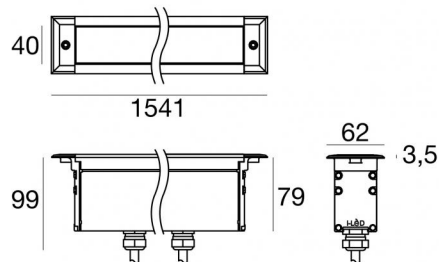

Линейные элементы
x powerLEDs 0 W DC - 65 W AC | CRI 80

81590M15

Технические данные

Тип	Frame
Место установки	Стена - Пол
Место установки	Наружное освещение
Источник света	СИД
Circuit structure	powerLEDs
Оптика	Spot
Light emission direction	upward
Номинальная мощность	0 W DC
Мощность общее	65 W
Цветовая температура / Tone	2700 K
Коэффициент цветопередачи	80 Ra
Пост.ток / пост. напряжение	AC
Класс изоляции	1
IP	IP67
ИК	IK10
Испытание нити накаливания	850°
прямая установка на нормально возгорающиеся поверхности	Да
СЕ	Да
Драйвер прилагается	Драйвер
Изделие с регулишей яркости света	Нет
Поворотный механизм	Нет
Откидной механизм	Нет
Возможность установки на тротуаре	Да
Способность выдерживать вес транспорта	Нет
Провод прилагается	Да
Длина кабеля	0.2 m
Обработка полимерами	Нет
Тип светового излучения	Одинарное излучение
Вес нетто	7 Kg
Защита от электростатических разрядов	4 KV
Защита от перенапряжения	5 KV
Технологические характеристики изделия	Acquastop - TVS

Cables Electrification

Cable connector	Female Socket 3 Pin
IP (locked condition)	68
Cable connector	Male Plug 3 pin

	<p>Кабель и соединитель Длина 2000 mm; Изоляция доррио; Сечение 1.5 mm²; Кабельная муфта: Нет; Внешний диаметр: 9.5 mm; Цвета: Синий - коричневый - Желтый-зеленый.</p>	<p>Code 99057</p>	
	<p>Кабель и соединитель Длина 5000 mm; Изоляция доррио; Сечение 1.5 mm²; Кабельная муфта: Нет; Внешний диаметр: 9.5 mm; Цвета: Синий - коричневый - Желтый-зеленый.</p>	<p>Code 98147</p>	
		<p>Кабель и соединитель Длина 10000 mm; Изоляция доррио; Сечение 1.5 mm²; Кабельная муфта: Нет; Внешний диаметр: 9.5 mm; Цвета: Синий - коричневый - Желтый-зеленый.</p>	<p>Code 98146</p>
		<p>Монтажный корпус Место установки: Стена, Пол; Тип установки: Стена из кладки L=1536mm, H=138.3mm, D=100.2mm. Материал:Железо, Цвет:цинк, обработки :Цинкование.</p>	<p>Finish Grey</p> <p>Code 99760</p>