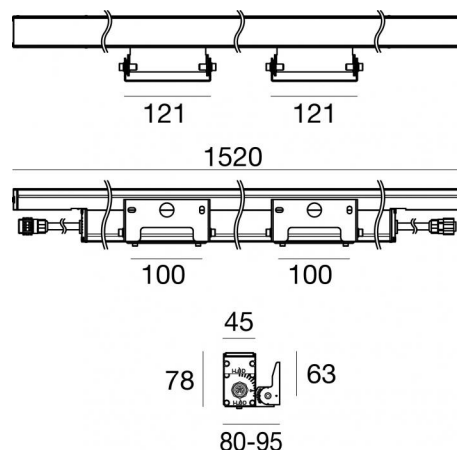

Настенный светильник - Линейные элементы
x powerLEDs 0 W DC - 65 W AC | CRI 80

81513W25

Технические данные

Тип	-- Поверхность
Место установки	Стена
Место установки	Наружное освещение
Источник света	СИД
Circuit structure	powerLEDs
Оптика	Elliptical
Light emission direction	upward
Номинальная мощность	0 W DC
Мощность общее	65 W
Цветовая температура / Tone	3000 K
Коэффициент цветопередачи	80 Ra
Пост.ток / пост. напряжение	AC
Класс изоляции	1
IP	IP67
IK	IK10
Испытание нити накаливания	850°
прямая установка на нормально возгорающиеся поверхности	Да
СЕ	Да
Драйвер прилагается	Драйвер
Изделие с регулишей яркости света	Нет
Поворотный механизм	Orientabile
общий угол (горизонтальная плоскость)	90 °
Откидной механизм	Нет
Возможность установки на тротуаре	Нет
Способность выдерживать вес транспорта	Нет
Провод прилагается	Да
Длина кабеля	0.2 m
Обработка полимерами	Нет
Тип светового излучения	Одинарное излучение
Вес нетто	4,20 Kg
Защита от электростатических разрядов	4 KV
Защита от перенапряжения	4 KV
Технологические характеристики изделия	TCS - TVS