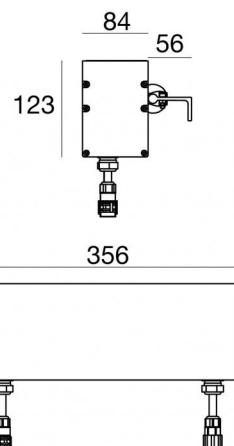

Archiline_W PRO

Настенный светильник - Линейные элементы

220-240 V AC /180-275 V DC | 6 x powerLEDs 24.6 W DC - 30 W AC | RGBW - 3000

81450V06

Технические данные

Тип	-- Поверхность
Место установки	Стена - Потолок
Место установки	Наружное освещение
Источник света	СИД
Circuit structure	powerLEDs
Оптика	Ultra Spot
Light emission direction	upward
Номинальная мощность	24.6 W DC
Мощность общее	30 W
Номинальное входное напряжение	220 - 240 V AC
Диапазон входного напряжения	220 - 240 V AC
Frequency	50 - 60 Hz
Цветовая температура / Tone	RGBW - 3000 K
Пост.ток / пост. напряжение	AC
Класс изоляции	1
IP	IP67
IK	IK08
Испытание нити накаливания	850°
прямая установка на нормально возгорающиеся поверхности	Да
СЕ	Да

Драйвер прилагается	Control unit/Driver
Изделие с регулицией яркости света	DMX-RDM
Поворотный механизм	Orientabile
общий угол (вертикальная плоскость)	135 °
Откидной механизм	Нет
Возможность установки на тротуаре	Нет
Способность выдерживать вес транспорта	Нет
Провод прилагается	Да
Длина кабеля	0.17 m
Обработка полимерами	Нет
Тип светового излучения	Одинарное излучение
Вес нетто	2.9 Kg
Защита от электростатических разрядов	Да
Защита от перенапряжения	4 KV
Оптическая технология	Dark light
Технологические характеристики изделия	TCS - TVS