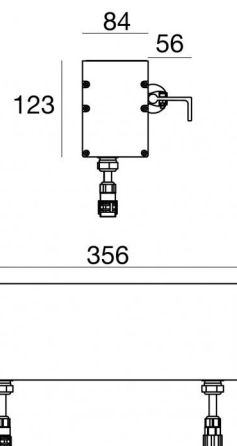

## Технические данные

Тип	-- Поверхность
Место установки	Стена - Потолок
Место установки	Наружное освещение
Источник света	СИД
Circuit structure	powerLEDs
Оптика	Ultra Spot
Light emission direction	upward
Номинальная мощность	24.6 W DC
Мощность общее	30 W
Номинальное входное напряжение	220 - 240 V AC
Диапазон входного напряжения	220 - 240 V AC
Frequency	50 - 60 Hz
Цветовая температура / Tone	RGBW - 4000 K
Пост.ток / пост. напряжение	AC
Класс изоляции	1
IP	IP67
IK	IK08
Испытание нити накаливания	850°
прямая установка на нормально возгорающиеся поверхности	Да
СЕ	Да

Драйвер прилагается	Control unit/Driver
Изделие с регулицией яркости света	DMX-RDM
Поворотный механизм	Orientabile
общий угол (вертикальная плоскость)	135 °
Откидной механизм	Нет
Возможность установки на тротуаре	Нет
Способность выдерживать вес транспорта	Нет
Провод прилагается	Да
Длина кабеля	0.17 m
Обработка полимерами	Нет
Тип светового излучения	Одинарное излучение
Вес нетто	2.9 Kg
Защита от электростатических разрядов	Да
Защита от перенапряжения	4 KV
Оптическая технология	Dark light
Технологические характеристики изделия	TCS - TVS