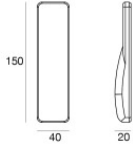

Orma_A | Uplights | Accessories
81322V45

Remote RF

Code

C-W600001