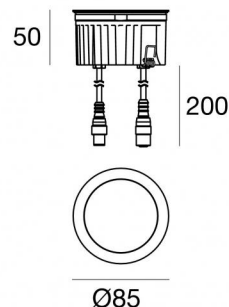

Аплайты | 1 x powerLED 8 W DC 630 mA
RGBW - 3000
81322V45

Технические данные

Тип	Выдерживает вес пешеходов
Место установки	Пол
Место установки	Наружное освещение
Источник света	СИД
Circuit structure	powerLED
Оптика	Medium Wide Flood
Light emission direction	upward
Номинальная мощность	8 W DC
Диапазон входного напряжения	630mA
Цветовая температура / Tone	RGBW - 3000 K
Пост.ток / пост. напряжение	CC
Класс изоляции	3
IP	IP68
Ограничения по установке	Не для подводного использования
ИК	IK10
Испытание нити накаливания	850°
прямая установка на нормально возгорающиеся поверхности	Да
CE	Да
Драйвер прилагается	Нет
Изделие с регулицией яркости света	Да
Поворотный механизм	Нет
Откидной механизм	Нет
Возможность установки на тротуаре	Да
Способность выдерживать вес транспорта	Нет
Провод прилагается	Да
Длина кабеля	0.20 m
Обработка полимерами	Да
Тип светового излучения	Одинарное излучение
Вес нетто	0.5 Kg
Защита от электростатических разрядов	Нет
Защита от перенапряжения	Нет
Технологические характеристики изделия	Acquastop

отделка корпус

Материал	Литой под давлением алюминий EN AB - 46100
Цвет	черный
обработки	Анодирование со сквозными порами + порошковая краска

отделка Фланец

Материал	Нержавеющая сталь AISI 316L
Цвет	сталь
обработки	Эффект обработки щеткой

Электроника

C-E500011
DMX-RDM - NFC Multi Channel 4ch. 19~50V DC (1 art.)

Cables Electrification

Cable connector	Male Plug 4 pin M12
IP (locked condition)	67

Cable connector	Female Socket 4 Pin M12

Lumen RGBW

N. Led	красный	Зелёный	Синий	белый
1	74 lm	121 lm	21 lm	122 lm