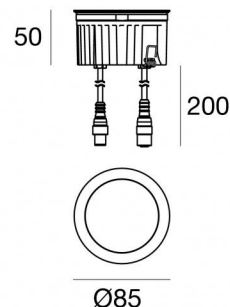

Аплайты | 1 x powerLED 8 W DC 630 mA
RGBW - 3000
81322V00

Технические данные

Тип	Выдерживает вес пешеходов
Место установки	Пол
Место установки	Наружное освещение
Источник света	СИД
Circuit structure	powerLED
Оптика	Рассеянный свет
Light emission direction	upward
Номинальная мощность	8 W DC
Диапазон входного напряжения	630mA
Цветовая температура / Tone	RGBW - 3000 K
Пост.ток / пост. напряжение	CC
Класс изоляции	3
IP	IP68
Ограничения по установке	Не для подводного использования
ИК	ИК10
Испытание нити накаливания	850°
прямая установка на нормально возгорающиеся поверхности	Да
СЕ	Да
Драйвер прилагается	Нет
Изделие с регулицией яркости света	Да
Поворотный механизм	Нет
Откидной механизм	Нет
Возможность установки на тротуаре	Да
Способность выдерживать вес транспорта	Нет
Провод прилагается	Да
Длина кабеля	0.20 m
Обработка полимерами	Да
Тип светового излучения	Одианрное излучение
Вес нетто	0.5 Kg
Защита от электростатических разрядов	Нет
Защита от перенапряжения	Нет
Технологические характеристики изделия	Acquastop

The total absorbed power is 8 W. The power supply cable is included and features a 0.20 m length.

The device features protection class III and can be floor-mounted with an outer casing, code 99856(for concrete or masonry).

	Кабель и соединитель - 24V DC 190-250V AC - Conn. F.4 pin M12 (L 1,5m)	Code
	Длина 1500 mm; Изоляция доррио; Кабельная муфта: Нет; Цвета: белый - чёрный - Синий - коричневый.	<u>99216</u>

	Кабель и соединитель	Code
	Длина 1500 mm; Изоляция доррио; Сечение 0.5 mm ² ; Кабельная муфта: Нет; Внешний диаметр: 5.4 mm; Цвета: белый - чёрный - Синий - коричневый.	<u>98476</u>

	Кабель и соединитель	Code
	Длина 5000 mm; Изоляция доррио; Сечение 0.5 mm ² ; Кабельная муфта: Нет; Внешний диаметр: 5.4 mm; Цвета: белый - чёрный - Синий - коричневый.	<u>98477</u>

	<p>Ø105 2 76 Ø114</p>	Монтажный корпус	Finish	Code
		Место установки: Пол; Тип установки: Стена из кладки L=114mm, H=78mm, D=114mm. Материал:Нержавеющая сталь AISI 316, Цвет:сталь.		<u>99563</u>