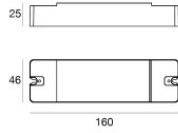

Orma_I | Uplights | Accessories
81321V45

Регулятор яркости
RF Remote controller

Code
C-E700003