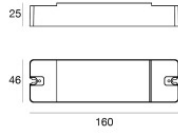

Orma_I | Uplights | Accessories
81321V06

Регулятор яркости
RF Remote controller

Code
C-E700003