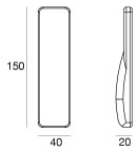

Remote RF

Code
C-W600001