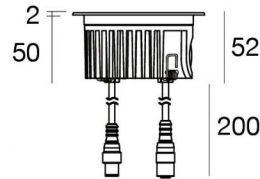

Аплайты | 1 x powerLED 8 W DC 630 mA
RGBW - 3000

81321V06

Ø97

Технические данные

Тип	Выдерживает вес пешеходов
Место установки	Пол
Место установки	Наружное освещение
Источник света	СИД
Circuit structure	powerLED
Оптика	Ultra Spot
Light emission direction	upward
Номинальная мощность	8 W DC
Диапазон входного напряжения	630mA
Цветовая температура / Tone	RGBW - 3000 K
Пост.ток / пост. напряжение	CC
Класс изоляции	3
IP	IP68
Ограничения по установке	Не для подводного использования
ИК	ИК10
Испытание нити накаливания	850°
прямая установка на нормально возгорающиеся поверхности	Да
СЕ	Да
Драйвер прилагается	Нет
Изделие с регулицией яркости света	Да
Поворотный механизм	Нет
Откидной механизм	Нет
Возможность установки на тротуаре	Да
Способность выдерживать вес транспорта	Нет
Провод прилагается	Да
Длина кабеля	0.2 m
Обработка полимерами	Да
Тип светового излучения	Одинарное излучение
Вес нетто	0.5 Kg
Защита от электростатических разрядов	Нет
Защита от перенапряжения	Нет
Технологические характеристики изделия	Acquastop