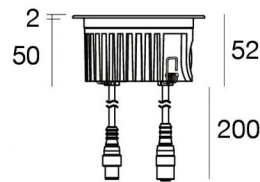

Аплайты | 1 x powerLED 8 W DC 630 mA
RGBW - 3000

81321V00

Технические данные

Тип	Выдерживает вес пешеходов
Место установки	Пол
Место установки	Наружное освещение
Источник света	СИД
Circuit structure	powerLED
Оптика	Рассеянный свет
Light emission direction	upward
Номинальная мощность	8 W DC
Диапазон входного напряжения	630mA
Цветовая температура / Tone	RGBW - 3000 K
Пост.ток / пост. напряжение	CC
Класс изоляции	3
IP	IP68
Ограничения по установке	Не для подводного использования
ИК	ИК10
Испытание нити накаливания	850°
прямая установка на нормально возгорающиеся поверхности	Да
СЕ	Да
Драйвер прилагается	Нет
Изделие с регулицией яркости света	Да
Поворотный механизм	Нет
Откидной механизм	Нет
Возможность установки на тротуаре	Да
Способность выдерживать вес транспорта	Нет
Провод прилагается	Да
Длина кабеля	0.2 m
Обработка полимерами	Да
Тип светового излучения	Одианрное излучение
Вес нетто	0.5 Kg
Защита от электростатических разрядов	Нет
Защита от перенапряжения	Нет
Технологические характеристики изделия	Acquastop