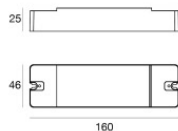

Orma_I | Uplights | Accessories
81321V00

Регулятор яркости
RF Remote controller

Code
C-E700003