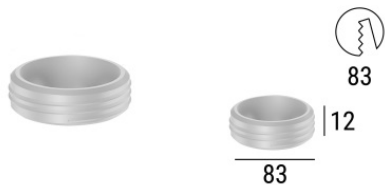

OPTICAL

Оптика C0/C180	16°
Light distribution symmetry	Symmetrical

COLOR VECTOR GRAPHIC

Vos_RJ | Downlights | Accessories
81274W15

Монтажный корпус

Место установки: Потолок; Тип установки: Гипсокартон L=83mm, H=12mm, D=83mm.