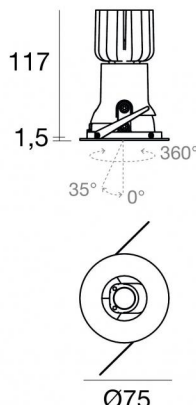

Даунлайты | 1 x powerLED 8 W DC 700 mA

CRI 90

81274W15

Технические данные	
Место установки	Потолок
Место установки	Интерьерное освещение
Источник света	СИД
Circuit structure	powerLED
Оптика	Spot
Light emission direction	downward
Номинальная мощность	8 W DC
Световой поток (источник)	738 lm
Диапазон входного напряжения	700mA
Цветовая температура / Tone	3000 K
Коэффициент цветопередачи	90 Ra
Пост.ток / пост. напряжение	СС
Класс изоляции	3
IP	IP44
IP оптического отсека	IP65
Испытание нити накаливания	850°
прямая установка на нормально возгорающиеся поверхности	Да
СЕ	Да
Драйвер прилагается	Нет
Изделие с регулицией яркости света	DALI - 1-10V
Поворотный механизм	Нет
Откидной механизм	Да
общий угол (горизонтальная плоскость)	360 °
общий угол (вертикальная плоскость)	35 °
Возможность установки на тротуаре	Нет
Способность выдерживать вес транспорта	Нет
Провод прилагается	Да
Длина кабеля	0.170 m
Обработка полимерами	Нет
Тип светового излучения	Одинарное излучение
Вес нетто	0.277 Kg
Защита от электростатических разрядов	Нет
Защита от перенапряжения	Нет
Оптическая технология	F.O.L.
Технологические характеристики изделия	TVS

The total absorbed power is 8 W. The power supply cable is included and features a 0.170 m length.

The device features protection class III and can be ceiling-mounted, with a 70 mm diameter hole (in plasterboard) with an outer casing, code 83064(for concrete or masonry).

Compliant with the EN 60598-1 standard and its specific provisions.

Distance [m]	Cone diameter [m]	Illuminance [lx]
0.5	0.14 0.14	E(0°) 14063 E(C90) 6846 E(C0) 6837
1.0	0.27 0.28	E(0°) 3516 E(C90) 1712 E(C0) 1709
1.5	0.41 0.42	E(0°) 1563 E(C90) 761 E(C0) 760
2.0	0.55 0.56	E(0°) 879 E(C90) 428 E(C0) 427
2.5	0.68 0.69	E(0°) 563 E(C90) 274 E(C0) 273
3.0	0.82 0.83	E(0°) 391 E(C90) 190 E(C0) 190