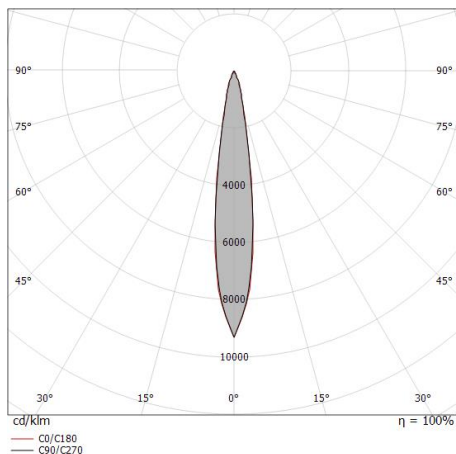

Compliant with the EN 60598-1 standard and its specific provisions.

Distance [m]	Cone diameter [m]	Illuminance [lx]
0.5	0.14 0.14	E(0°) 14063 E(C90) 6846 E(C0) 6837
1.0	0.27 0.28	E(0°) 3516 E(C90) 1712 E(C0) 1709
1.5	0.41 0.42	E(0°) 1563 E(C90) 761 E(C0) 760
2.0	0.55 0.56	E(0°) 879 E(C90) 428 E(C0) 427
2.5	0.68 0.69	E(0°) 563 E(C90) 274 E(C0) 273
3.0	0.82 0.83	E(0°) 391 E(C90) 190 E(C0) 190