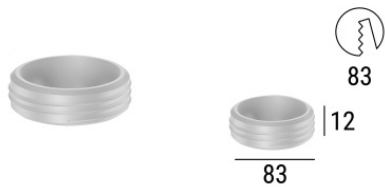

Vos_RJ | Downlights | Accessories
81274M15

Монтажный корпус

Место установки: Потолок; Тип установки: Гипсокартон L=83mm, H=12mm, D=83mm.

Материал:Алюминий, Цвет:анодированный алюминий, обработки :Анодирование.

Finish	Code
	83064