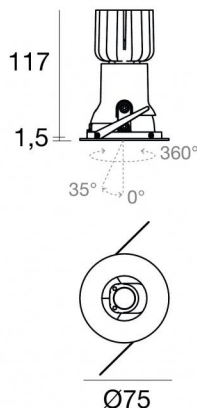

Даунлайты | 1 x powerLED 8 W DC 700 mA

CRI 92

81274M15

70

Технические данные	
Место установки	Потолок
Место установки	Интерьерное освещение
Источник света	СИД
Circuit structure	powerLED
Оптика	Spot
Light emission direction	downward
Номинальная мощность	8 W DC
Световой поток (источник)	689 lm
Диапазон входного напряжения	700mA
Цветовая температура / Tone	2700 K
Коэффициент цветопередачи	92 Ra
Пост.ток / пост. напряжение	СС
Класс изоляции	3
IP	IP44
IP оптического отсека	IP65
Испытание нити накаливания	850°
прямая установка на нормально возгорающиеся поверхности	Да
СЕ	Да
Драйвер прилагается	Нет
Изделие с регулицией яркости света	DALI - 1-10V
Поворотный механизм	Нет
Откидной механизм	Да
общий угол (горизонтальная плоскость)	360 °
общий угол (вертикальная плоскость)	35 °
Возможность установки на тротуаре	Нет
Способность выдерживать вес транспорта	Нет
Провод прилагается	Да
Длина кабеля	0.170 m
Обработка полимерами	Нет
Тип светового излучения	Одинарное излучение
Вес нетто	0.277 Kg
Защита от электростатических разрядов	Нет
Защита от перенапряжения	Нет
Оптическая технология	F.O.L.
Технологические характеристики изделия	TVS

The total absorbed power is 8 W. The power supply cable is included and features a 0.170 m length.

The device features protection class III and can be ceiling-mounted, with a 70 mm diameter hole (in plasterboard) with an outer casing, code 83064(for concrete or masonry).

Compliant with the EN 60598-1 standard and its specific provisions.

Distance [m]	Cone diameter [m]	Illuminance [lx]
0.5	0.14 0.14	E(0°) 13128 E(C90) 7.8° 6391 E(C0) 7.9° 6383
1.0	0.27 0.28	E(0°) 3282 E(C90) 7.8° 1598 E(C0) 7.9° 1596
1.5	0.41 0.42	E(0°) 1459 E(C90) 7.8° 710 E(C0) 7.9° 709
2.0	0.55 0.56	E(0°) 821 E(C90) 7.8° 399 E(C0) 7.9° 399
2.5	0.68 0.69	E(0°) 525 E(C90) 7.8° 256 E(C0) 7.9° 255
3.0	0.82 0.83	E(0°) 265 E(C90) 7.8° 178 E(C0) 7.9° 177