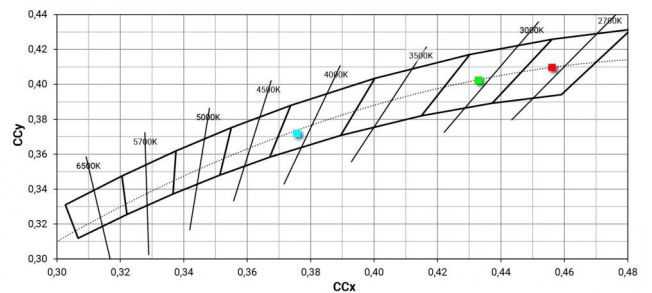

COLOR VECTOR GRAPHIC