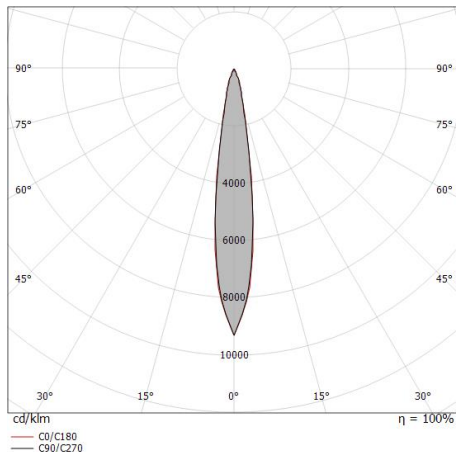

Compliant with the EN 60598-1 standard and its specific provisions.

Distance [m]	Cone diameter [m]	Illuminance [lx]
0.5	0.14 0.14	E(0°) 13128 E(C90) 7.8° 6391 E(C0) 7.9° 6383
1.0	0.27 0.28	E(0°) 3282 E(C90) 7.8° 1598 E(C0) 7.9° 1596
1.5	0.41 0.42	E(0°) 1459 E(C90) 7.8° 710 E(C0) 7.9° 709
2.0	0.55 0.56	E(0°) 821 E(C90) 7.8° 399 E(C0) 7.9° 399
2.5	0.68 0.69	E(0°) 525 E(C90) 7.8° 256 E(C0) 7.9° 255
3.0	0.82 0.83	E(0°) 265 E(C90) 7.8° 178 E(C0) 7.9° 177