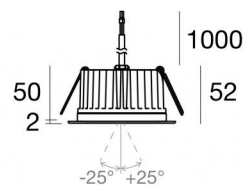

Даунлайты | arrayLED 0 W DC 24 V | CRI 80
81244W15

86

Ø97

Технические данные	
Место установки	Потолок
Место установки	Наружное освещение
Источник света	СИД
Circuit structure	arrayLED
Оптика	Spot
Light emission direction	downward
Номинальная мощность	0 W DC
Диапазон входного напряжения	24 V
Цветовая температура / Tone	3000 K
Коэффициент цветопередачи	80 Ra
Пост.ток / пост. напряжение	CV
Класс изоляции	3
IP	IP67
ИК	IK10
Испытание нити накаливания	850°
прямая установка на нормально возгорающиеся поверхности	Да
СЕ	Да
Драйвер прилагается	Нет
C.V. - C.C. Converter	Преобразователь 24 В в комплекте
Изделие с регулицией яркости света	DALI - 1-10V
Поворотный механизм	Нет
Откидной механизм	Да
общий угол (вертикальная плоскость)	50 °
Возможность установки на тротуаре	Нет
Способность выдерживать вес транспорта	Нет
Провод прилагается	Да
Длина кабеля	1 m
Обработка полимерами	Да
Тип светового излучения	Одинарное излучение
Вес нетто	0.5 Kg
Защита от электростатических разрядов	Нет
Защита от перенапряжения	Нет
Технологические характеристики изделия	Acquastop

отделка Фланец

Материал	Нержавеющая сталь AISI 316L
Цвет	сталь
обработки	Эффект обработки щеткой

Cables Electrification

Cable connector	No
-----------------	----

Монтажный корпус - (необходимо укомплектовать грилем универсальным 99750)
Место установки: Потолок; Тип установки: Стена из кладки L=290mm, H=125mm, D=190mm

Code
99749

Аксессуары для наружных оболочек - Универсальная решетка для внешнего кожуха 99749

Code
99750

Монтажный корпус
Место установки: Потолок; Тип установки: Стена из кладки L=200mm, H=113mm, D=137mm.
Материал:полипропилен, Цвет:белый.