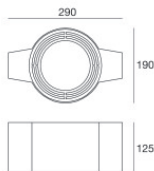

Даунлайты | arrayLED 0 W DC 220 mA

CRI 80

81243M60

86

Ø97

Технические данные	
Место установки	Потолок
Место установки	Наружное освещение
Источник света	СИД
Circuit structure	arrayLED
Оптика	Wide Flood
Light emission direction	downward
Номинальная мощность	0 W DC
Диапазон входного напряжения	220mA
Цветовая температура / Tone	2700 K
Коэффициент цветопередачи	80 Ra
Пост.ток / пост. напряжение	CC
Класс изоляции	3
IP	IP67
ИК	ИК10
Испытание нити накаливания	850°
прямая установка на нормально возгорающиеся поверхности	Да
СЕ	Да
Драйвер прилагается	Нет
Изделие с регулицией яркости света	DALI - 1-10V
Поворотный механизм	Нет
Откидной механизм	Да
общий угол (вертикальная плоскость)	50 °
Возможность установки на тротуаре	Нет
Способность выдерживать вес транспорта	Нет
Провод прилагается	Да
Длина кабеля	1 m
Обработка полимерами	Да
Тип светового излучения	Одинарное излучение
Вес нетто	0.5 Kg
Защита от электростатических разрядов	Нет
Защита от перенапряжения	Нет
Технологические характеристики изделия	Acquastop

отделка корпус

Материал	Литой под давлением алюминий EN AB - 46100
Цвет	черный
обработки	Анодирование со сквозными порами + порошковая краска

отделка рассеиватель

Материал	Экстра-прозрачное стекло - закаленное
Цвет	прозрачный
обработки	Трафаретная печать

отделка Фланец

Материал	Нержавеющая сталь AISI 316L
Цвет	сталь
обработки	Эффект обработки щеткой

Cables Electrification

Cable connector	No
-----------------	----

Монтажный корпус - (необходимо укомплектовать грилем универсальным 99750)
Место установки: Потолок; Тип установки: Стена из кладки L=290mm, H=125mm, D=190mm

Code
99749

Аксессуары для наружных оболочек - Универсальная решетка для внешнего кожуха 99749

Code
99750

Монтажный корпус
Место установки: Потолок; Тип установки: Стена из кладки L=200mm, H=113mm, D=137mm.
Материал:полипропилен, Цвет:белый.