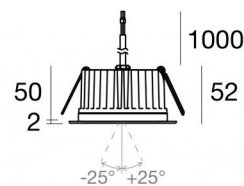

Даунлайты | arrayLED 0 W DC 220 mA

CRI 80

81243M60

86

Ø97

Технические данные	
Место установки	Потолок
Место установки	Наружное освещение
Источник света	СИД
Circuit structure	arrayLED
Оптика	Wide Flood
Light emission direction	downward
Номинальная мощность	0 W DC
Диапазон входного напряжения	220mA
Цветовая температура / Tone	2700 K
Коэффициент цветопередачи	80 Ra
Пост.ток / пост. напряжение	CC
Класс изоляции	3
IP	IP67
ИК	ИК10
Испытание нити накаливания	850°
прямая установка на нормально возгорающиеся поверхности	Да
СЕ	Да
Драйвер прилагается	Нет
Изделие с регулицией яркости света	DALI - 1-10V
Поворотный механизм	Нет
Откидной механизм	Да
общий угол (вертикальная плоскость)	50 °
Возможность установки на тротуаре	Нет
Способность выдерживать вес транспорта	Нет
Провод прилагается	Да
Длина кабеля	1 m
Обработка полимерами	Да
Тип светового излучения	Одинарное излучение
Вес нетто	0.5 Kg
Защита от электростатических разрядов	Нет
Защита от перенапряжения	Нет
Технологические характеристики изделия	Acquastop

отделка Фланец

Материал	Нержавеющая сталь AISI 316L
Цвет	сталь
обработки	Эффект обработки щеткой

Cables Electrification

Cable connector	No
-----------------	----

Монтажный корпус - (необходимо укомплектовать грилем универсальным 99750)
Место установки: Потолок; Тип установки: Стена из кладки L=290mm, H=125mm, D=190mm

Code
99749

Аксессуары для наружных оболочек - Универсальная решетка для внешнего кожуха 99749

Code
99750

Монтажный корпус
Место установки: Потолок; Тип установки: Стена из кладки L=200mm, H=113mm, D=137mm.
Материал:полипропилен, Цвет:белый.