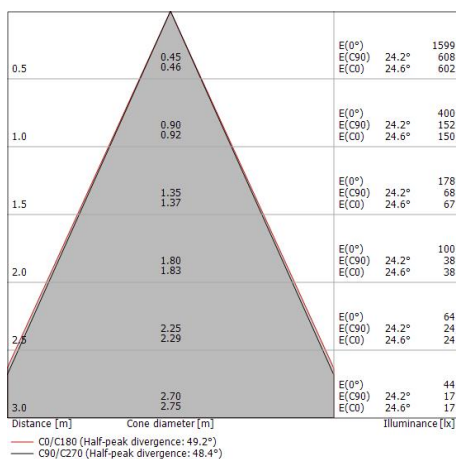

Даунлайты | 1 x powerLED 5 W DC 24 V

CRI 80

81242W60

Технические данные	
Место установки	Потолок
Место установки	Наружное освещение
Источник света	СИД
Circuit structure	powerLED
Оптика	60°
Light emission direction	downward
Номинальная мощность	5 W DC
Световой поток (источник)	490 lm
Диапазон входного напряжения	24 V
Цветовая температура / Tone	3000 K
Коэффициент цветопередачи	80 Ra
Пост.ток / пост. напряжение	CV
Класс изоляции	3
IP	IP67
IK	IK10
Испытание нити накаливания	850°
прямая установка на нормально возгорающиеся поверхности	Да
СЕ	Да
Драйвер прилагается	Нет
C.V. - C.C. Converter	Преобразователь 24 В в комплекте
Изделие с регулицией яркости света	DALI - 1-10V
Поворотный механизм	Нет
Откидной механизм	Да
общий угол (вертикальная плоскость)	40 °
Возможность установки на тротуаре	Нет
Способность выдерживать вес транспорта	Нет
Провод прилагается	Да
Длина кабеля	1 m
Обработка полимерами	Да
Тип светового излучения	Одинарное излучение
Вес нетто	0.2 Kg
Защита от электростатических разрядов	Нет
Защита от перенапряжения	Нет
Технологические характеристики изделия	Acquastop - TVS

Cable connector	No
-----------------	----

Даунлайты | 1 x powerLED 5 W DC 24 V | CRI 80 81242W60

Single emission recessed downlights for outdoor application. The warm white LED light source is composed of 1 powered LEDs with CCT of 3000 K and a CRI 80; the source luminous flux is 490 lm, with a 98.0 lm/W nominal luminous efficacy.

Compliant with the EN 60598-1 standard and its specific provisions.

Класс энергоэффективности

Этот продукт содержит источник света класса энергоэффективности E .

Иlluminotechnical Особенности

Light Output Ratio (LOR)	61 %
Световой поток (источник)	490 lm
Световой поток светильника	299 lm
Consumption	5 W
КПД светильника	59 lm/W
Температура цвета	3000 K
Standard Deviation of Colour Matching	3 Step MacAdam
Коэффициент цветопередачи	80 Ra