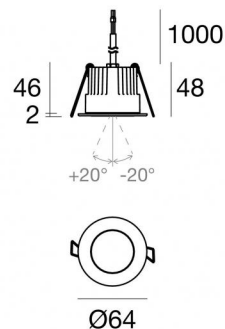

Даунлайты | 1 x powerLED 5 W DC 24 V

CRI 80

81242W60

Технические данные	
Место установки	Потолок
Место установки	Наружное освещение
Источник света	СИД
Circuit structure	powerLED
Оптика	60°
Light emission direction	downward
Номинальная мощность	5 W DC
Световой поток (источник)	490 lm
Диапазон входного напряжения	24 V
Цветовая температура / Tone	3000 K
Коэффициент цветопередачи	80 Ra
Пост.ток / пост. напряжение	CV
Класс изоляции	3
IP	IP67
IK	IK10
Испытание нити накаливания	850°
прямая установка на нормально возгорающиеся поверхности	Да
СЕ	Да
Драйвер прилагается	Нет
C.V. - C.C. Converter	Преобразователь 24 В в комплекте
Изделие с регулицией яркости света	DALI - 1-10V
Поворотный механизм	Нет
Откидной механизм	Да
общий угол (вертикальная плоскость)	40 °
Возможность установки на тротуаре	Нет
Способность выдерживать вес транспорта	Нет
Провод прилагается	Да
Длина кабеля	1 m
Обработка полимерами	Да
Тип светового излучения	Одинарное излучение
Вес нетто	0.2 Kg
Защита от электростатических разрядов	Нет
Защита от перенапряжения	Нет
Технологические характеристики изделия	Acquastop - TVS

The total absorbed power is 5 W. The power supply cable is included and features a 1 m length.

The device features protection class III and can be ceiling-mounted, with a 55 mm diameter hole (in plasterboard) with an outer casing, code 99749 (for concrete or masonry).