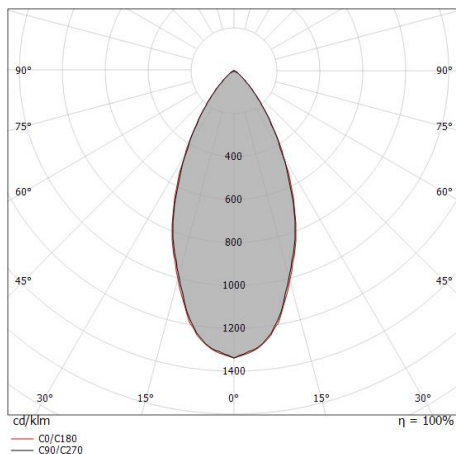

Даунлайты | 1 x powerLED 5 W DC 24 V | CRI 80 81242W60

Single emission recessed downlights for outdoor application. The warm white LED light source is composed of 1 powered LEDs with CCT of 3000 K and a CRI 80; the source luminous flux is 490 lm, with a 98.0 lm/W nominal luminous efficacy.

The device body is made of die-cast aluminium en ab - 46100 and features a black finish, processed by means of open pore anodizing + powder coating; the diffuser is made of extra clear glass - tempered. The ingress protection degree is IP67; the total weight is of 0.2 kg.

The total absorbed power is 5 W. The power supply cable is included and features a 1 m length.

The device features protection class III and can be ceiling-mounted, with a 55 mm diameter hole (in plasterboard) with an outer casing, code 99749 (for concrete or masonry).

Compliant with the EN 60598-1 standard and its specific provisions.

Класс энергоэффективности

Этот продукт содержит источник света класса энергоэффективности E .

Иlluminotechnical Особенности

Light Output Ratio (LOR)	61 %
Световой поток (источник)	490 lm
Световой поток светильника	299 lm
Consumption	5 W
КПД светильника	59 lm/W
Температура цвета	3000 K
Standard Deviation of Colour Matching	3 Step MacAdam
Коэффициент цветопередачи	80 Ra

Стандартная температура рабочей среды -20 / +50°C

Обычная температура стекла 40°C

LED Life / Failure Ratio

L70 B10 C0 247450h (at Tj 60 Ta 25)

UGR

UGR axial	19.7
UGR transversal	19.7
X=4H | Y=8H	S=0.25H
Reflection factor	70/50/20

OPTICAL

Оптика C0/C180	48°
Light distribution simmetry	Symmetrical