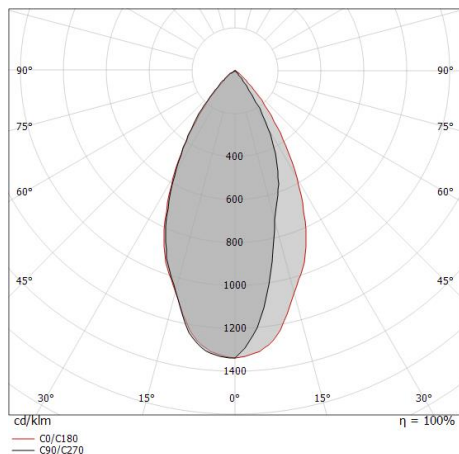

Compliant with the EN 60598-1 standard and its specific provisions.

Класс энергоэффективности

Этот продукт содержит источник света класса энергоэффективности E .

Phototechnical Особенности

Light Output Ratio (LOR)	46 %
Световой поток (источник)	529 lm
Световой поток светильника	248 lm
Consumption	5 W
КПД светильника	49 lm/W
Температура цвета	4000 K
Standard Deviation of Colour Matching	3 Step MacAdam
Коэффициент цветопередачи	80 Ra

Distance [m]	Cone diameter [m]	Illuminance [lx]
0.5	0.52	E(0°) 1324 E(C0) 463
1.0	1.04	E(0°) 331 E(C0) 116
1.5	1.56	E(0°) 147 E(C0) 51
2.0	2.08	E(0°) 83 E(C0) 29
2.5	2.60	E(0°) 53 E(C0) 19
3.0	3.12	E(0°) 37 E(C0) 13

Distance [m] Cone diameter [m] Illuminance [lx]
 — C0/C180 (Half-peak divergence: 55.0°)

Монтажный корпус

Место установки: Потолок; Тип установки: Стена из кладки L=200mm, H=113mm, D=137mm.
Материал:полипропилен, Цвет:белый.