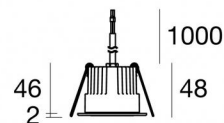

Даунлайты | 1 x powerLED 5 W DC 24 V

CRI 80

81228N60

55

Технические данные	
Место установки	Потолок
Место установки	Наружное освещение
Источник света	СИД
Circuit structure	powerLED
Оптика	Wide Flood
Light emission direction	downward
Номинальная мощность	5 W DC
Световой поток (источник)	529 lm
Диапазон входного напряжения	24 V
Цветовая температура / Tone	4000 K
Коэффициент цветопередачи	80 Ra
Пост.ток / пост. напряжение	CV
Класс изоляции	3
IP	IP67
IK	IK10
Испытание нити накаливания	850°
прямая установка на нормально возгорающиеся поверхности	Да
СЕ	Да
Драйвер прилагается	Нет
C.V. - C.C. Converter	Преобразователь 24 В в комплекте
Изделие с регулицией яркости света	DALI - 1-10V
Поворотный механизм	Нет
Откидной механизм	Нет
Возможность установки на тротуаре	Нет
Способность выдерживать вес транспорта	Нет
Провод прилагается	Да
Длина кабеля	1 m
Обработка полимерами	Да
Тип светового излучения	Одинарное излучение
Вес нетто	0.2 Kg
Защита от электростатических разрядов	Нет
Защита от перенапряжения	Нет
Оптическая технология	Dark light
Технологические характеристики изделия	Acquastop - TVS