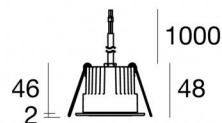

Даунлайты | 1 + 1 x powerLED 10 W DC 24 V

CRI 80

81227N30

55

Ø64

Технические данные

Место установки	Потолок
Место установки	Наружное освещение
Источник света	СИД
Circuit structure	powerLED
Оптика	Flood + Flood
Light emission direction	downward + downward
Номинальная мощность	10 W DC
Световой поток (источник)	1058 lm
Диапазон входного напряжения	24 V
Цветовая температура / Tone	4000 K
Коэффициент цветопередачи	80 Ra
Пост.ток / пост. напряжение	CV
Класс изоляции	3
IP	IP67
IK	IK10
Испытание нити накаливания	850°
прямая установка на нормально возгорающиеся поверхности	Да
СЕ	Да
Драйвер прилагается	Нет
C.V. - C.C. Converter	Преобразователь 24 В в комплекте
Изделие с регулиацией яркости света	DALI - 1-10V
Поворотный механизм	Нет
Откидной механизм	Нет
Возможность установки на тротуаре	Нет
Способность выдерживать вес транспорта	Нет
Провод прилагается	Да
Длина кабеля	1 m
Обработка полимерами	Да
Тип светового излучения	Одinarное излучение
Вес нетто	0.2 Kg
Защита от электростатических разрядов	Нет
Защита от перенапряжения	Нет
Оптическая технология	Honey comb
Технологические характеристики изделия	Acquastop - TVS