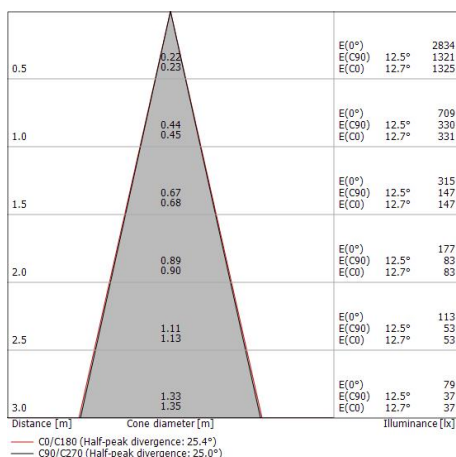

Даунлайты | 1 + 1 x powerLED 10 W DC 24 V | CRI 80 81227N30

Single emission recessed downlights for outdoor application. The natural white LED light source with a flood light distribution is composed of 1 powered LEDs with CCT of 4000 K and a CRI 80; the source luminous flux is 529 lm, with a 105.8 lm/W nominal luminous efficacy. The natural white LED light source with a flood light distribution is composed of 1 powered LEDs with CCT of 4000 K and a CRI 80; the source luminous flux is 529 lm, with a 105.8 lm/W nominal luminous efficacy.

The device body is made of die-cast aluminium en ab - 46100 and features a black finish, processed by means of open pore anodizing + powder coating; the diffuser is made of extra clear glass - tempered. The ingress protection degree is IP67; the total weight is of 0.2 kg.

The total absorbed power is 10 W. The power supply cable is included and features a 1 m length.

The device features protection class III and can be ceiling-mounted, with a 55 mm diameter hole (in plasterboard) with an outer casing, code 99749 (for concrete or masonry).

Compliant with the EN 60598-1 standard and its specific provisions.

Класс энергоэффективности

Этот продукт содержит 2 источника света класса энергоэффективности E .

Иlluminotechnical Особенности

Light Output Ratio (LOR)	19 %
Световой поток (источник)	1058 lm
Световой поток светильника	202 lm
Consumption	5 W
КПД светильника	40 lm/W
Температура цвета	4000 K
Standard Deviation of Colour Matching	3 Step MacAdam
Коэффициент цветопередачи	80 Ra
Стандартная температура рабочей среды	-20 / +50°C
Обычная температура стекла	40°C

LED Life / Failure Ratio

L70 B10 C0 247450h (at Tj 60 Ta 25)

UGR

UGR axial	14.2
UGR transversal	14
X=4H | Y=8H	S=0.25H
Reflection factor	70/50/20

OPTICAL

Оптика C0/C180	25°
Light distribution symmetry	Symmetrical