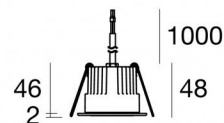

Даунлайты | 1 x powerLED 5 W DC 24 V

CRI 80

81226M25

  
55

Технические данные	
Место установки	Потолок
Место установки	Наружное освещение
Источник света	СИД
Circuit structure	powerLED
Оптика	Elliptic Spot
Light emission direction	downward
Номинальная мощность	5 W DC
Световой поток (источник)	490 lm
Диапазон входного напряжения	24 V
Цветовая температура / Tone	2700 K
Коэффициент цветопередачи	80 Ra
Пост.ток / пост. напряжение	CV
Класс изоляции	3
IP	IP67
IK	IK10
Испытание нити накаливания	850°
прямая установка на нормально возгорающиеся поверхности	Да
СЕ	Да
Драйвер прилагается	Нет
C.V. - C.C. Converter	Преобразователь 24 В в комплекте
Изделие с регулицией яркости света	DALI - 1-10V
Поворотный механизм	Нет
Откидной механизм	Нет
Возможность установки на тротуаре	Нет
Способность выдерживать вес транспорта	Нет
Провод прилагается	Да
Длина кабеля	1 m
Обработка полимерами	Да
Тип светового излучения	Одинарное излучение
Вес нетто	0.2 Kg
Защита от электростатических разрядов	Нет
Защита от перенапряжения	Нет
Технологические характеристики изделия	Acquastop - TVS