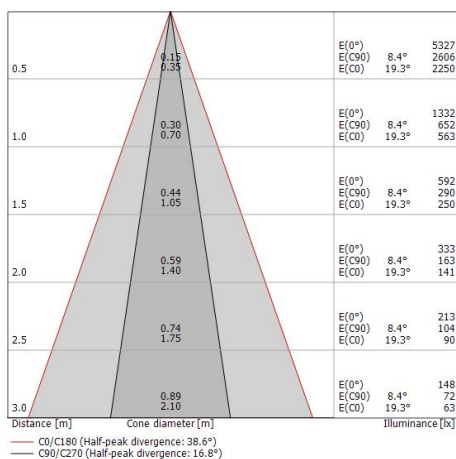

Даунлайты | 1 x powerLED 5 W DC 24 V | CRI 80 81226M25

Single emission recessed downlights for outdoor application. The super warm white LED light source with a elliptic spot light distribution is composed of 1 powered LEDs with CCT of 2700 K and a CRI 80; the source luminous flux is 490 lm, with a 98.0 lm/W nominal luminous efficacy.

The device body is made of die-cast aluminium en ab - 46100 and features a black finish, processed by means of open pore anodizing + powder coating; the diffuser is made of extra clear glass - tempered. The ingress protection degree is IP67; the total weight is of 0.2 kg.

The total absorbed power is 5 W. The power supply cable is included and features a 1 m length.

The device features protection class III and can be ceiling-mounted, with a 55 mm diameter hole (in plasterboard) with an outer casing, code 99749(for concrete or masonry).

Compliant with the EN 60598-1 standard and its specific provisions.