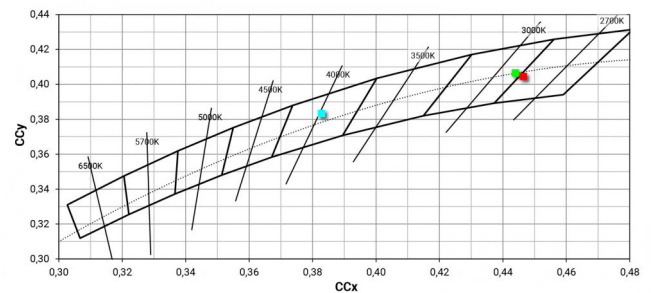

COLOR VECTOR GRAPHIC