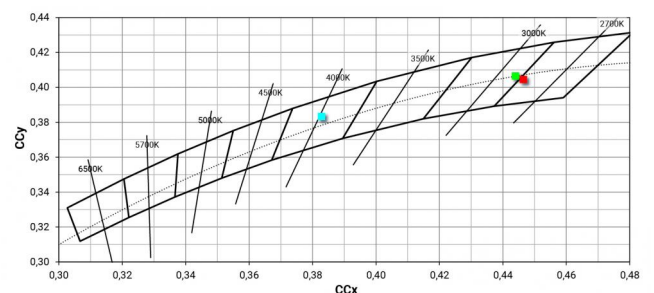

COLOR VECTOR GRAPHIC