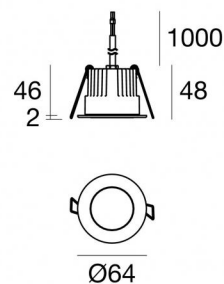

Даунлайты | 1 x powerLED 5 W DC 24 V

CRI 80

81226M25

  
55

Технические данные	
Место установки	Потолок
Место установки	Наружное освещение
Источник света	СИД
Circuit structure	powerLED
Оптика	Elliptic Spot
Light emission direction	downward
Номинальная мощность	5 W DC
Световой поток (источник)	490 lm
Диапазон входного напряжения	24 V
Цветовая температура / Tone	2700 K
Коэффициент цветопередачи	80 Ra
Пост.ток / пост. напряжение	CV
Класс изоляции	3
IP	IP67
IK	IK10
Испытание нити накаливания	850°
прямая установка на нормально возгорающиеся поверхности	Да
СЕ	Да
Драйвер прилагается	Нет
C.V. - C.C. Converter	Преобразователь 24 В в комплекте
Изделие с регулицией яркости света	DALI - 1-10V
Поворотный механизм	Нет
Откидной механизм	Нет
Возможность установки на тротуаре	Нет
Способность выдерживать вес транспорта	Нет
Провод прилагается	Да
Длина кабеля	1 m
Обработка полимерами	Да
Тип светового излучения	Одинарное излучение
Вес нетто	0.2 Kg
Защита от электростатических разрядов	Нет
Защита от перенапряжения	Нет
Технологические характеристики изделия	Acquastop - TVS

The total absorbed power is 5 W. The power supply cable is included and features a 1 m length.

The device features protection class III and can be ceiling-mounted, with a 55 mm diameter hole (in plasterboard) with an outer casing, code 99749(for concrete or masonry).