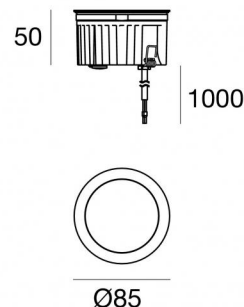

Аплайты | x powerLED 0 W DC 630 mA

CRI 80

81219W00

Технические данные

Тип	Выдерживает вес пешеходов
Место установки	Пол
Место установки	Наружное освещение
Источник света	СИД
Circuit structure	powerLED
Оптика	Рассеянный свет
Light emission direction	upward
Номинальная мощность	0 W DC
Диапазон входного напряжения	630mA
Цветовая температура / Tone	3000 K
Коэффициент цветопередачи	80 Ra
Пост. ток / пост. напряжение	CC
Класс изоляции	3
IP	IP68
Ограничения по установке	Не для подводного использования
ИК	ИК10
Испытание нити накаливания	850°
прямая установка на нормально возгорающиеся поверхности	Да
СЕ	Да
Драйвер прилагается	Нет
Изделие с регулицией яркости света	DALI - 1-10V
Поворотный механизм	Нет
Откидной механизм	Нет
Возможность установки на тротуаре	Да
Способность выдерживать вес транспорта	Нет
Провод прилагается	Да
Длина кабеля	1 m
Обработка полимерами	Да
Тип светового излучения	Одиарное излучение
Вес нетто	0.5 Kg
Защита от электростатических разрядов	Нет
Защита от перенапряжения	Нет
Технологические характеристики изделия	Acquastop - TVS

отделка Фланец

Материал	Нержавеющая сталь AISI 316L
Цвет	сталь
обработки	Эффект обработки щеткой

Cables Electrification

Cable connector	No
-----------------	----

Монтажный корпус

Место установки: Пол; Тип установки: Стена из кладки L=114mm, H=78mm, D=114mm.
Материал:Нержавеющая сталь AISI 316, Цвет:сталь.

Finish

Code

99563

Монтажный корпус

Место установки: Пол; Тип установки: Стена из кладки L=114mm, H=76mm, D=114mm.
Материал:АБС-пластик, Цвет:черный.

Code

99651

Монтажный корпус

Место установки: Пол; Тип установки: Стена из кладки L=105mm, H=76mm, D=105mm.
Материал:АБС-пластик, Цвет:черный.

Code

99856

Инструмент - Присоска для извлечения продукта
Материал:пластик, Цвет:оранжевый, обработки :Окраска.