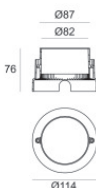

отделка Фланец

Материал	Нержавеющая сталь AISI 316L
Цвет	сталь
обработки	Эффект обработки щеткой

Cables Electrification

Cable connector	No
-----------------	----

Монтажный корпус

Место установки: Пол; Тип установки: Стена из кладки L=114mm, H=78mm, D=114mm.
Материал:Нержавеющая сталь AISI 316, Цвет:сталь.

Finish

Code

99563

Монтажный корпус

Место установки: Пол; Тип установки: Стена из кладки L=114mm, H=76mm, D=114mm.
Материал:АБС-пластик, Цвет:черный.

Code

99651

Монтажный корпус

Место установки: Пол; Тип установки: Стена из кладки L=105mm, H=76mm, D=105mm.
Материал:АБС-пластик, Цвет:черный.

Code

99856

Инструмент - Присоска для извлечения продукта
Материал:пластик, Цвет:оранжевый, обработки :Окраска.