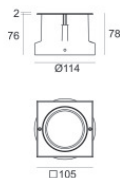

отделка Фланец

Материал	Нержавеющая сталь AISI 316L
Цвет	сталь
обработки	Эффект обработки щеткой

Cables Electrification

Cable connector	No
-----------------	----

Монтажный корпус

Место установки: Пол; Тип установки: Стена из кладки L=114mm, H=78mm, D=114mm.
Материал:Нержавеющая сталь AISI 316, Цвет:сталь.

Finish

Code

99563

Монтажный корпус

Место установки: Пол; Тип установки: Стена из кладки L=114mm, H=76mm, D=114mm.
Материал:АБС-пластик, Цвет:черный.

Code

99651

Монтажный корпус

Место установки: Пол; Тип установки: Стена из кладки L=105mm, H=76mm, D=105mm.
Материал:АБС-пластик, Цвет:черный.

Code

99856

Инструмент - Присоска для извлечения продукта
Материал:пластик, Цвет:оранжевый, обработки :Окраска.