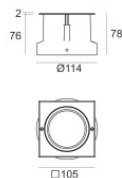

отделка Фланец

Материал	Нержавеющая сталь AISI 316L
Цвет	сталь
обработки	Эффект обработки щеткой

Cables Electrification

Cable connector	No
-----------------	----

Монтажный корпус
Место установки: Пол; Тип установки: Стена из кладки L=114mm, H=76mm, D=114mm.
Материал:АБС-пластик, Цвет:черный.

Code
99651

Монтажный корпус
Место установки: Пол; Тип установки: Стена из кладки L=114mm, H=78mm, D=114mm.
Материал:Нержавеющая сталь AISI 316, Цвет:сталь.

Finish
 **Code**
99563

Монтажный корпус
Место установки: Пол; Тип установки: Стена из кладки L=105mm, H=76mm, D=105mm.
Материал:АБС-пластик, Цвет:черный.