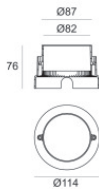

отделка Фланец

Материал	Нержавеющая сталь AISI 316L
Цвет	сталь
обработки	Эффект обработки щеткой

Cables Electrification

Cable connector	No
-----------------	----

Монтажный корпус
Место установки: Пол; Тип установки: Стена из кладки L=114mm, H=76mm, D=114mm.
Материал:АБС-пластик, Цвет:черный.

Code
99651

Монтажный корпус
Место установки: Пол; Тип установки: Стена из кладки L=114mm, H=78mm, D=114mm.
Материал:Нержавеющая сталь AISI 316, Цвет:сталь.

Finish
 **Code**
99563

Монтажный корпус
Место установки: Пол; Тип установки: Стена из кладки L=105mm, H=76mm, D=105mm.
Материал:АБС-пластик, Цвет:черный.