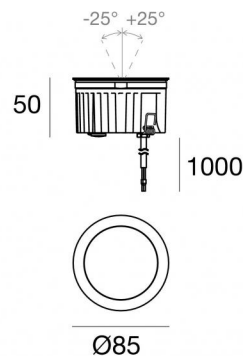

Аплайты | arrayLED 0 W DC 220 mA | CRI 80
81207M15

Технические данные

Тип	Выдерживает вес пешеходов
Место установки	Пол
Место установки	Наружное освещение
Источник света	СИД
Circuit structure	arrayLED
Оптика	Spot
Light emission direction	upward
Номинальная мощность	0 W DC
Диапазон входного напряжения	220mA
Цветовая температура / Tone	2700 K
Коэффициент цветопередачи	80 Ra
Пост.ток / пост. напряжение	СС
Класс изоляции	3
IP	IP68
Ограничения по установке	Не для подводного использования
ИК	ИК10
Испытание нити накаливания	850°
прямая установка на нормально возгорающиеся поверхности	Да
СЕ	Да
Драйвер прилагается	Нет
Изделие с регулицией яркости света	DALI - 1-10V
Поворотный механизм	Нет
Откидной механизм	Да
общий угол (вертикальная плоскость)	50 °
Возможность установки на тротуаре	Да
Способность выдерживать вес транспорта	Нет
Провод прилагается	Да
Длина кабеля	1 m
Обработка полимерами	Да
Тип светового излучения	Одинарное излучение
Вес нетто	0.5 Kg
Защита от электростатических разрядов	Нет
Защита от перенапряжения	Нет
Технологические характеристики изделия	Acquastop

отделка Фланец

Материал	Нержавеющая сталь AISI 316L
Цвет	сталь
обработки	Эффект обработки щеткой

Cables Electrification

Cable connector	No
-----------------	----

Монтажный корпус
Место установки: Пол; Тип установки: Стена из кладки L=114mm, H=76mm, D=114mm.
Материал:АБС-пластик, Цвет:черный.

Code
99651

Монтажный корпус
Место установки: Пол; Тип установки: Стена из кладки L=114mm, H=78mm, D=114mm.
Материал:Нержавеющая сталь AISI 316, Цвет:сталь.

Finish
 **Code**
99563

Монтажный корпус
Место установки: Пол; Тип установки: Стена из кладки L=105mm, H=76mm, D=105mm.
Материал:АБС-пластик, Цвет:черный.