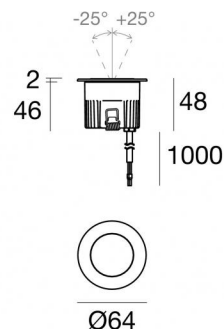

#### Технические данные

Тип	Выдерживает вес пешеходов
Место установки	Пол
Место установки	Наружное освещение
Источник света	СИД
Circuit structure	powerLED
Оптика	60°
Light emission direction	upward
Номинальная мощность	5 W DC
Световой поток (источник)	490 lm
Диапазон входного напряжения	24 V
Цветовая температура / T <sub>оpe</sub>	2700 K
Коэффициент цветопередачи	80 Ra
Пост.ток / пост. напряжение	CV
Класс изоляции	3
IP	IP68
Ограничения по установке	Не для подводного использования
ИК	ИК10
Испытание нити накаливания	850°
прямая установка на нормально возгорающиеся поверхности	Да
СЕ	Да
Драйвер прилагается	Нет
C.V. - C.C. Converter	Преобразователь 24 В в комплекте
Изделие с регулицией яркости света	Нет
Поворотный механизм	Нет
Откидной механизм	Да
общий угол (вертикальная плоскость)	50 °
Возможность установки на тротуаре	Да
Способность выдерживать вес транспорта	2000 Kg
Провод прилагается	Да
Длина кабеля	1 m
Обработка полимерами	Да
Тип светового излучения	Одинарное излучение
Вес нетто	0.2 Kg
Защита от перенапряжения	Нет

Compliant with the EN 60598-1 standard and its specific provisions.

Distance [m]	Cone diameter [m]	Illuminance [lx]	E(0°)	E(C90)	E(C0)
0.5	0.45 0.46	1599	24.2°	608	602
1.0	0.90 0.92	400	24.2°	152	150
1.5	1.35 1.37	178	24.2°	68	67
2.0	1.80 1.83	100	24.2°	38	38
2.5	2.25 2.29	64	24.2°	24	24
3.0	2.70 2.75	44	24.2°	17	17