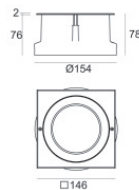

отделка Фланец

Материал	Нержавеющая сталь AISI 316L
Цвет	сталь
обработки	Эффект обработки щеткой

Cables Electrification

Cable connector	No
-----------------	----

Монтажный корпус
Место установки: Пол; Тип установки: Стена из кладки L=154mm, H=76mm, D=154mm.
Материал:АБС-пластик, Цвет:черный.

Code

99652

Монтажный корпус
Место установки: Пол; Тип установки: Стена из кладки L=105mm, H=76mm, D=105mm.
Материал:Нержавеющая сталь AISI 316, Цвет:сталь.

Finish

Code

99564

Монтажный корпус
Место установки: Пол; Тип установки: Стена из кладки L=146mm, H=76mm, D=146mm.
Материал:Нержавеющая сталь AISI 316, Цвет:сталь.