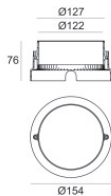

Аплайты | arrayLED 0 W DC 350 mA | CRI 80
81193N60

Ø125

Технические данные

Тип	Выдерживает вес пешеходов
Место установки	Пол
Место установки	Наружное освещение
Источник света	СИД
Circuit structure	arrayLED
Оптика	Wide Flood
Light emission direction	upward
Номинальная мощность	0 W DC
Диапазон входного напряжения	350mA
Цветовая температура / Tone	4000 K
Коэффициент цветопередачи	80 Ra
Пост.ток / пост. напряжение	СС
Класс изоляции	3
IP	IP68
Ограничения по установке	Не для подводного использования
ИК	ИК10
Испытание нити накаливания	850°
прямая установка на нормально возгорающиеся поверхности	Да
СЕ	Да
Драйвер прилагается	Нет
Изделие с регулицией яркости света	DALI - 1-10V
Поворотный механизм	Нет
Откидной механизм	Нет
Возможность установки на тротуаре	Да
Способность выдерживать вес транспорта	Нет
Провод прилагается	Да
Длина кабеля	1 m
Обработка полимерами	Да
Тип светового излучения	Одиарное излучение
Вес нетто	0.9 Kg
Защита от электростатических разрядов	Нет
Защита от перенапряжения	Нет
Технологические характеристики изделия	Acquastop

отделка Фланец

Материал	Нержавеющая сталь AISI 316L
Цвет	сталь
обработки	Эффект обработки щеткой

Cables Electrification

Cable connector	No
-----------------	----

Монтажный корпус
Место установки: Пол; Тип установки: Стена из кладки L=154mm, H=76mm, D=154mm.
Материал:АБС-пластик, Цвет:черный.

Code

99652

Монтажный корпус
Место установки: Пол; Тип установки: Стена из кладки L=105mm, H=76mm, D=105mm.
Материал:Нержавеющая сталь AISI 316, Цвет:сталь.

Finish

Code

99564

Монтажный корпус
Место установки: Пол; Тип установки: Стена из кладки L=146mm, H=76mm, D=146mm.
Материал:Нержавеющая сталь AISI 316, Цвет:сталь.