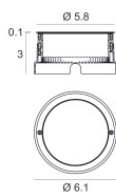

отделка Фланец

Материал	Нержавеющая сталь AISI 316L
Цвет	сталь
обработки	Эффект обработки щеткой

Cables Electrification

Cable connector	No
-----------------	----

Монтажный корпус
Место установки: Пол; Тип установки: Стена из кладки L=154mm, H=76mm, D=154mm.
Материал:АБС-пластик, Цвет:черный.

Code

99652

Монтажный корпус
Место установки: Пол; Тип установки: Стена из кладки L=105mm, H=76mm, D=105mm.
Материал:Нержавеющая сталь AISI 316, Цвет:сталь.

Finish

Code

99564

Монтажный корпус
Место установки: Пол; Тип установки: Стена из кладки L=146mm, H=76mm, D=146mm.
Материал:Нержавеющая сталь AISI 316, Цвет:сталь.