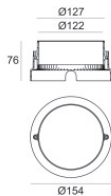

отделка Фланец

Материал	Нержавеющая сталь AISI 316L
Цвет	сталь
обработки	Эффект обработки щеткой

Cables Electrification

Cable connector	No
-----------------	----

Монтажный корпус
Место установки: Пол; Тип установки: Стена из кладки L=154mm, H=76mm, D=154mm.
Материал:АБС-пластик, Цвет:черный.

Code

99652

Монтажный корпус
Место установки: Пол; Тип установки: Стена из кладки L=105mm, H=76mm, D=105mm.
Материал:Нержавеющая сталь AISI 316, Цвет:сталь.

Finish

Code

99564

Монтажный корпус
Место установки: Пол; Тип установки: Стена из кладки L=146mm, H=76mm, D=146mm.
Материал:Нержавеющая сталь AISI 316, Цвет:сталь.