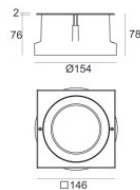

отделка Фланец

Материал	Нержавеющая сталь AISI 316L
Цвет	сталь
обработки	Эффект обработки щеткой

Cables Electrification

Cable connector	No
-----------------	----

Монтажный корпус
Место установки: Пол; Тип установки: Стена из кладки L=154mm, H=76mm, D=154mm.
Материал:АБС-пластик, Цвет:черный.

Code

99652

Монтажный корпус
Место установки: Пол; Тип установки: Стена из кладки L=105mm, H=76mm, D=105mm.
Материал:Нержавеющая сталь AISI 316, Цвет:сталь.

Finish

Code

99564

Монтажный корпус
Место установки: Пол; Тип установки: Стена из кладки L=146mm, H=76mm, D=146mm.
Материал:Нержавеющая сталь AISI 316, Цвет:сталь.