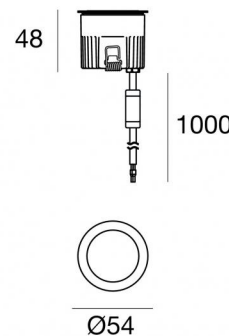

#### Технические данные

Тип	Выдерживает вес пешеходов
Место установки	Пол
Место установки	Наружное освещение
Источник света	СИД
Circuit structure	powerLED
Оптика	Spot
Light emission direction	upward
Номинальная мощность	5 W DC
Световой поток (источник)	529 lm
Диапазон входного напряжения	24 V
Цветовая температура / Tone	4000 K
Коэффициент цветопередачи	80 Ra
Пост.ток / пост. напряжение	CV
Класс изоляции	3
IP	IP68
Ограничения по установке	Не для подводного использования
ИК	ИК10
Испытание нити накаливания	850°
прямая установка на нормально возгорающиеся поверхности	Да
СЕ	Да
Драйвер прилагается	Нет
C.V. - C.C. Converter	Преобразователь 24 В в комплекте
Изделие с регулицией яркости света	Нет
Поворотный механизм	Нет
Откидной механизм	Нет
Возможность установки на тротуаре	Да
Способность выдерживать вес транспорта	Нет
Провод прилагается	Да
Длина кабеля	1 m
Обработка полимерами	Да
Тип светового излучения	Одинарное излучение
Вес нетто	0.2 Kg
Защита от электростатических разрядов	Нет
Видита в пере-напряжения	Нет
Оптическая технология	Dark light

#### Cables Electrification with converter

Cable connector	No
-----------------	----

Монтажный корпус

Место установки: Пол; Тип установки: Стена из кладки L=97mm, H=76mm, D=97mm.

Материал:АБС-пластик, Цвет:черный.

**Code**

99650

Монтажный корпус

Место установки: Пол; Тип установки: Стена из кладки L=97mm, H=78mm, D=97mm.

Материал:Нержавеющая сталь AISI 316, Цвет:сталь.

**Finish**

**Code**

99560

Монтажный корпус

Место установки: Пол; Тип установки: Стена из кладки L=73mm, H=76mm, D=73mm.

Материал:Нержавеющая сталь AISI 316, Цвет:сталь.

**Finish**

**Code**

99855