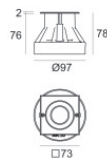

#### Cables Electrification with converter

Cable connector	No
-----------------	----

Монтажный корпус

Место установки: Пол; Тип установки: Стена из кладки L=97mm, H=76mm, D=97mm.

Материал:АБС-пластик, Цвет:черный.

**Code**

99650

Монтажный корпус

Место установки: Пол; Тип установки: Стена из кладки L=97mm, H=78mm, D=97mm.

Материал:Нержавеющая сталь AISI 316, Цвет:сталь.

**Finish**

**Code**

99560

Монтажный корпус

Место установки: Пол; Тип установки: Стена из кладки L=73mm, H=76mm, D=73mm.

Материал:Нержавеющая сталь AISI 316, Цвет:сталь.

**Finish**

**Code**

99855