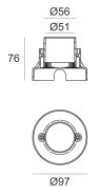

99660  
DALI - 1-10V Controller 24V DC 216 W

C-E500023  
DALI - 1-10V - Push and Simply Dim Controller 8~53V DC 576 W

#### Cables Electrification with converter

Cable connector	No
-----------------	----

Монтажный корпус

Место установки: Пол; Тип установки: Стена из кладки L=97mm, H=76mm, D=97mm.

Материал:АБС-пластик, Цвет:черный.