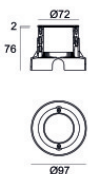

#### Cables Electrification with converter

Cable connector	No
-----------------	----

Монтажный корпус

Место установки: Пол; Тип установки: Стена из кладки L=97mm, H=76mm, D=97mm.

Материал:АБС-пластик, Цвет:черный.

**Code**

99650

Монтажный корпус

Место установки: Пол; Тип установки: Стена из кладки L=97mm, H=78mm, D=97mm.

Материал:Нержавеющая сталь AISI 316, Цвет:сталь.

**Finish**

**Code**

99560