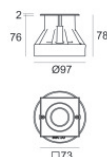

Монтажный корпус

Место установки: Пол; Тип установки: Стена из кладки L=73mm, H=76mm, D=73mm.

Материал:Нержавеющая сталь AISI 316, Цвет:сталь.

Finish

Code

99855