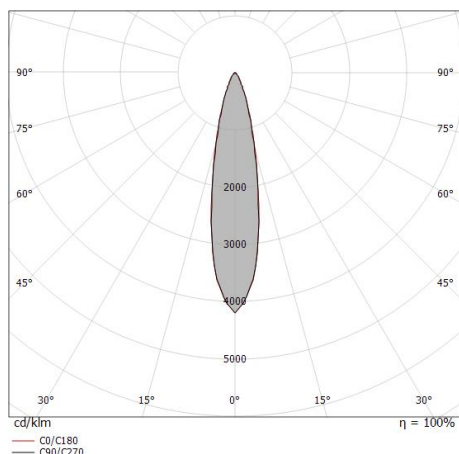

Compliant with the EN 60598-1 standard and its specific provisions.

Класс энергоэффективности

Этот продукт содержит источник света класса энергоэффективности E .

Иlluminotechnical Особенности

Light Output Ratio (LOR)	62 %
Световой поток (источник)	490 lm
Световой поток светильника	307 lm
Consumption	5 W
КПД светильника	61 lm/W
Температура цвета	3000 K
Standard Deviation of Colour Matching	3 Step MacAdam
Коэффициент цветопередачи	80 Ra
Стандартная температура рабочей среды	-20 / +50°C
Обычная температура стекла	40°C

LED Life / Failure Ratio

L70 B10 C0 247450h (at Tj 60 Ta 25)

UGR

UGR axial	15.6
UGR transversal	15.6
X=4H Y=8H	S=0.25H
Reflection factor	70/50/20

OPTICAL

Оптика C0/C180	22°
Light distribution simmetry	Symmetrical