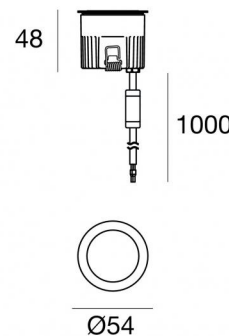

Аплайты | 1 x powerLED 5 W DC 24 V | CRI 80
81184W15

Технические данные

Тип	Выдерживает вес пешеходов
Место установки	Пол
Место установки	Наружное освещение
Источник света	СИД
Circuit structure	powerLED
Оптика	Spot
Light emission direction	upward
Номинальная мощность	5 W DC
Световой поток (источник)	490 lm
Диапазон входного напряжения	24 V
Цветовая температура / Tone	3000 K
Коэффициент цветопередачи	80 Ra
Пост.ток / пост. напряжение	CV
Класс изоляции	3
IP	IP68