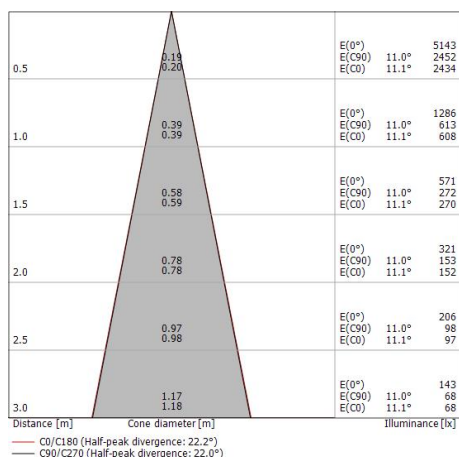

Compliant with the EN 60598-1 standard and its specific provisions.

Класс энергоэффективности

Этот продукт содержит источник света класса энергоэффективности E .

Иlluminotechnical Особенности

Light Output Ratio (LOR)	62 %
Световой поток (источник)	490 lm
Световой поток светильника	307 lm
Consumption	5 W
КПД светильника	61 lm/W
Температура цвета	3000 K
Standard Deviation of Colour Matching	3 Step MacAdam
Коэффициент цветопередачи	80 Ra
Стандартная температура рабочей среды	-20 / +50°C
Обычная температура стекла	40°C

LED Life / Failure Ratio

L70 B10 C0 247450h (at Tj 60 Ta 25)

UGR

UGR axial	15.6
UGR transversal	15.6
X=4H Y=8H	S=0.25H
Reflection factor	70/50/20

OPTICAL

Оптика C0/C180	22°
Light distribution simmetry	Symmetrical