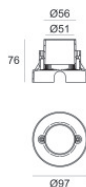

LED Life / Failure Ratio

L70 B10 C0 247450h (at Tj 60 Ta 25)

UGR

UGR axial	15.6
UGR transversal	15.6
X=4H Y=8H	S=0.25H
Reflection factor	70/50/20

OPTICAL

Оптика C0/C180	22°
Light distribution simmetry	Symmetrical

Монтажный корпус

Место установки: Пол; Тип установки: Стена из кладки L=97mm, H=76mm, D=97mm.

Материал:АБС-пластик, Цвет:черный.

Code

99650

Монтажный корпус

Место установки: Пол; Тип установки: Стена из кладки L=97mm, H=78mm, D=97mm.