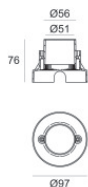

89359
On/Off Driver 198~264V AC / 180~275V DC 48 W (1 - 9 art.)

99331
On/Off Driver 198~264V AC / 176~275V DC 150 W (1 - 30 art.)

99660
DALI - 1-10V Controller 24V DC 216 W (- art.)

C-E500023
DALI - 1-10V - Push and Simply Dim Controller 8~53V DC 576 W (- art.)

Cables Electrification with converter

Cable connector	No
-----------------	----

Монтажный корпус

Место установки: Пол; Тип установки: Стена из кладки L=97mm, H=76mm, D=97mm.

Материал:АБС-пластик, Цвет:черный.