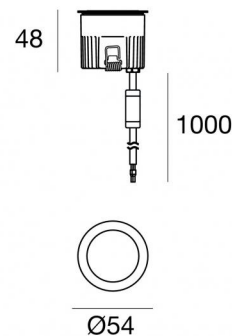

Аплайты | 1 x powerLED 5 W DC 24 V | CRI 80
81184N15

Технические данные

Тип	Выдерживает вес пешеходов
Место установки	Пол
Место установки	Наружное освещение
Источник света	СИД
Circuit structure	powerLED
Оптика	Spot
Light emission direction	upward
Номинальная мощность	5 W DC
Световой поток (источник)	529 lm
Диапазон входного напряжения	24 V
Цветовая температура / Tone	4000 K
Коэффициент цветопередачи	80 Ra
Пост.ток / пост. напряжение	CV
Класс изоляции	3
IP	IP68
Ограничения по установке	Не для подводного использования
ИК	ИК10
Испытание нити накаливания	850°
прямая установка на нормально возгорающиеся поверхности	Да
СЕ	Да
Драйвер прилагается	Нет
C.V. - C.C. Converter	Преобразователь 24 В в комплекте
Изделие с регулиацией яркости света	Нет
Поворотный механизм	Нет
Откидной механизм	Нет
Возможность установки на тротуаре	Да
Способность выдерживать вес транспорта	Нет
Провод прилагается	Да
Длина кабеля	1 m
Обработка полимерами	Да
Тип светового излучения	Одиарное излучение
Вес нетто	0.2 Kg
Защита от электростатических разрядов	Нет

Cables Electrification with converter

Cable connector	No
-----------------	----

Монтажный корпус

Место установки: Пол; Тип установки: Стена из кладки L=97mm, H=76mm, D=97mm.

Материал:АБС-пластик, Цвет:черный.

Code

99650

Монтажный корпус

Место установки: Пол; Тип установки: Стена из кладки L=97mm, H=78mm, D=97mm.

Материал:Нержавеющая сталь AISI 316, Цвет:сталь.

Finish

Code

99560

Монтажный корпус

Место установки: Пол; Тип установки: Стена из кладки L=73mm, H=76mm, D=73mm.

Материал:Нержавеющая сталь AISI 316, Цвет:сталь.

Finish

Code

99855