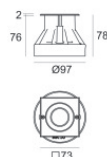

Cables Electrification with converter

Cable connector	No
-----------------	----

Монтажный корпус

Место установки: Пол; Тип установки: Стена из кладки L=97mm, H=76mm, D=97mm.

Материал:АБС-пластик, Цвет:черный.

Code

99650

Монтажный корпус

Место установки: Пол; Тип установки: Стена из кладки L=97mm, H=78mm, D=97mm.

Материал:Нержавеющая сталь AISI 316, Цвет:сталь.

Finish

Code

99560

Монтажный корпус

Место установки: Пол; Тип установки: Стена из кладки L=73mm, H=76mm, D=73mm.

Материал:Нержавеющая сталь AISI 316, Цвет:сталь.

Finish

Code

99855