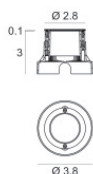

Cables Electrification with converter

Cable connector	No
-----------------	----

Монтажный корпус

Место установки: Пол; Тип установки: Стена из кладки L=97mm, H=76mm, D=97mm.

Материал:АБС-пластик, Цвет:черный.

Code

99650

Монтажный корпус

Место установки: Пол; Тип установки: Стена из кладки L=97mm, H=78mm, D=97mm.

Материал:Нержавеющая сталь AISI 316, Цвет:сталь.

Finish

Code

99560