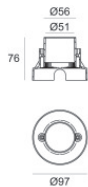

LED Life / Failure Ratio

L70 B10 C0 247450h (at Tj 60 Ta 25)

UGR

UGR axial	11.5
UGR transversal	17.9
X=4H Y=8H	S=0.25H
Reflection factor	70/50/20

OPTICAL

Оптика C90/C270	17°
Оптика C0/C180	39°
Light distribution symmetry	Symmetrical 2 assis

COLOR VECTOR GRAPHIC

Монтажный корпус

Место установки: Пол; Тип установки: Стена из кладки L=97mm, H=76mm, D=97mm.

Материал:АБС-пластик, Цвет:черный.

Code

99650

Монтажный корпус

Место установки: Пол; Тип установки: Стена из кладки L=97mm, H=78mm, D=97mm.