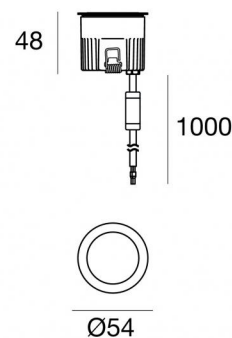

#### Технические данные

Тип	Выдерживает вес пешеходов
Место установки	Пол
Место установки	Наружное освещение
Источник света	СИД
Circuit structure	powerLED
Оптика	Elliptic Spot
Light emission direction	upward
Номинальная мощность	0 W DC
Диапазон входного напряжения	24 V
Цветовая температура / Tone	2700 K
Коэффициент цветопередачи	80 Ra
Пост.ток / пост. напряжение	CV
Класс изоляции	3
IP	IP68
Ограничения по установке	Не для подводного использования
ИК	ИК10
Испытание нити накаливания	850°
прямая установка на нормально возгорающиеся поверхности	Да
СЕ	Да
Драйвер прилагается	Нет
C.V. - C.C. Converter	Преобразователь 24 В в комплекте
Изделие с регуляцией яркости света	Нет
Поворотный механизм	Нет
Откидной механизм	Нет
Возможность установки на тротуаре	Да
Способность выдерживать вес транспорта	Нет
Провод прилагается	Да
Длина кабеля	1 m
Обработка полимерами	Да
Тип светового излучения	Одиарное излучение
Вес нетто	0.2 Kg
Защита от электростатических разрядов	Нет
Защита от перенапряжения	Нет

**Code**

99650

Монтажный корпус

Место установки: Пол; Тип установки: Стена из кладки L=97mm, H=78mm, D=97mm.  
Материал:Нержавеющая сталь AISI 316, Цвет:сталь.

**Finish**

**Code**

99560

Монтажный корпус

Место установки: Пол; Тип установки: Стена из кладки L=73mm, H=76mm, D=73mm.  
Материал:Нержавеющая сталь AISI 316, Цвет:сталь.

**Finish**

**Code**

99855