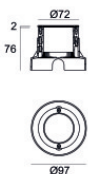

#### Cables Electrification with converter

Cable connector	No
-----------------	----

Монтажный корпус

Место установки: Пол; Тип установки: Стена из кладки L=97mm, H=76mm, D=97mm.  
Материал:АБС-пластик, Цвет:черный.

**Code**

99650

Монтажный корпус

Место установки: Пол; Тип установки: Стена из кладки L=97mm, H=78mm, D=97mm.  
Материал:Нержавеющая сталь AISI 316, Цвет:сталь.

**Finish**

**Code**

99560

Монтажный корпус

Место установки: Пол; Тип установки: Стена из кладки L=73mm, H=76mm, D=73mm.  
Материал:Нержавеющая сталь AISI 316, Цвет:сталь.

**Finish**

**Code**

99855