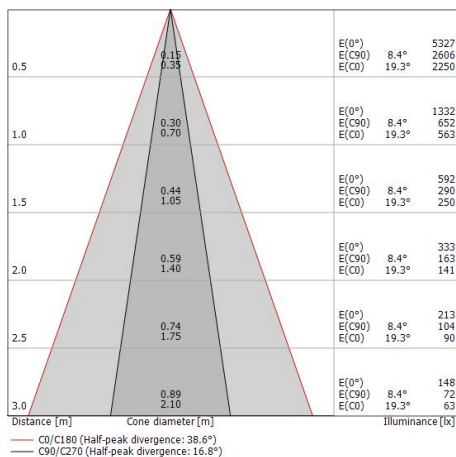

Cables Electrification with converter

Cable connector	No
-----------------	----

Аплайты | 1 x powerLED 5 W DC 24 V | CRI 80 81184M25

Single emission uplights for outdoor application. The super warm white LED light source with an elliptic spot light distribution is composed of 1 powered LEDs with CCT of 2700 K and a CRI 80; the source luminous flux is 490 lm, with a 98.0 lm/W nominal luminous efficacy.

Compliant with the EN 60598-1 standard and its specific provisions.

Класс энергоэффективности

Этот продукт содержит источник света класса энергоэффективности E.

Иlluminotechnical Особенности

Light Output Ratio (LOR)	68 %
Световой поток (источник)	490 lm
Световой поток светильника	335 lm
Consumption	5 W
КПД светильника	67 lm/W
Температура цвета	2700 K
Standard Deviation of Colour Matching	3 Step MacAdam
Коэффициент цветопередачи	80 Ra
Black Body Locus	On
Стандартная температура рабочей среды	-20 / +50°C
Обычная температура стекла	40°C