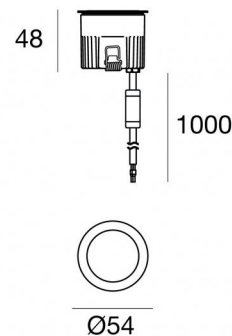

Аплайты | 1 x powerLED 5 W DC 24 V | CRI 80
81184M25

Технические данные

Тип	Выдерживает вес пешеходов
Место установки	Пол
Место установки	Наружное освещение
Источник света	СИД
Circuit structure	powerLED
Оптика	Elliptic Spot
Light emission direction	upward
Номинальная мощность	5 W DC
Световой поток (источник)	490 lm
Диапазон входного напряжения	24 V
Цветовая температура / Tone	2700 K
Коэффициент цветопередачи	80 Ra
Пост.ток / пост. напряжение	CV
Класс изоляции	3
IP	IP68
Ограничения по установке	Не для подводного использования
ИК	ИК10
Испытание нити накаливания	850°
прямая установка на нормально возгорающиеся поверхности	Да
СЕ	Да
Драйвер прилагается	Нет
C.V. - C.C. Converter	Преобразователь 24 В в комплекте
Изделие с регулиацией яркости света	Нет
Поворотный механизм	Нет
Откидной механизм	Нет
Возможность установки на тротуаре	Да
Способность выдерживать вес транспорта	Нет
Провод прилагается	Да
Длина кабеля	1 m
Обработка полимерами	Да
Тип светового излучения	Одиарное излучение
Вес нетто	0.2 Kg
Защита от электростатических разрядов	Нет
Видита и напряжение	□□□□product, relative technical data, illustrations and information are binding for Linea Light Group. Linea Light Group will not be held liable for any illustration, text and/or □□□□translation errors. All values indicated are measured values. There is a +/- 10% tolerance for the flow, CCT and power data.
Технологические характеристики изделия	Acquastop - TVS

The device body is made of die-cast aluminium en ab - 46100 and features a black finish, processed by means of open pore anodizing + powder coating; the diffuser is made of extra clear glass - tempered. The ingress protection degree is IP68; the total weight is of 0.2 kg.

The total absorbed power is 5 W. The power supply cable is included and features a 1 m length.

The device features protection class III and can be floor-mounted with an outer casing, code 99855(for concrete or masonry).