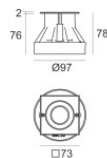

#### Cables Electrification with converter

Cable connector	No
-----------------	----

Монтажный корпус

Место установки: Пол; Тип установки: Стена из кладки L=97mm, H=76mm, D=97mm.  
Материал:АБС-пластик, Цвет:черный.

**Code**

99650

Монтажный корпус

Место установки: Пол; Тип установки: Стена из кладки L=97mm, H=78mm, D=97mm.  
Материал:Нержавеющая сталь AISI 316, Цвет:сталь.

**Finish**

**Code**

99560

Монтажный корпус

Место установки: Пол; Тип установки: Стена из кладки L=73mm, H=76mm, D=73mm.  
Материал:Нержавеющая сталь AISI 316, Цвет:сталь.

**Finish**

**Code**

99855