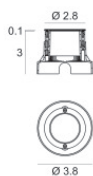

COLOR VECTOR GRAPHIC

Монтажный корпус

Место установки: Пол; Тип установки: Стена из кладки L=97mm, H=76mm, D=97mm.

Материал:АБС-пластик, Цвет:черный.

Code

99650

Монтажный корпус

Место установки: Пол; Тип установки: Стена из кладки L=97mm, H=78mm, D=97mm.

Материал:Нержавеющая сталь AISI 316, Цвет:сталь.

Finish

Code

99560

Монтажный корпус

Место установки: Пол; Тип установки: Стена из кладки L=73mm, H=76mm, D=73mm.

Материал:Нержавеющая сталь AISI 316, Цвет:сталь.