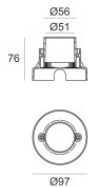

Монтажный корпус

Место установки: Пол; Тип установки: Стена из кладки L=97mm, H=76mm, D=97mm.
Материал:АБС-пластик, Цвет:черный.

Code

99650