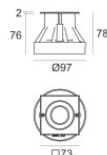

COLOR VECTOR GRAPHIC

Монтажный корпус

Место установки: Пол; Тип установки: Стена из кладки L=97mm, H=76mm, D=97mm.

Материал:АБС-пластик, Цвет:черный.

Code

99650

Монтажный корпус

Место установки: Пол; Тип установки: Стена из кладки L=97mm, H=78mm, D=97mm.

Материал:Нержавеющая сталь AISI 316, Цвет:сталь.

Finish

Code

99560

Монтажный корпус

Место установки: Пол; Тип установки: Стена из кладки L=73mm, H=76mm, D=73mm.

Материал:Нержавеющая сталь AISI 316, Цвет:сталь.