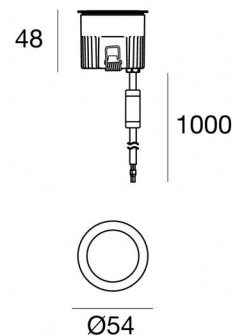

#### Технические данные

Тип	Выдерживает вес пешеходов
Место установки	Пол
Место установки	Наружное освещение
Источник света	СИД
Circuit structure	powerLED
Оптика	Spot
Light emission direction	upward
Номинальная мощность	0 W DC
Диапазон входного напряжения	350mA
Цветовая температура / Tone	3000 K
Коэффициент цветопередачи	80 Ra
Пост.ток / пост. напряжение	CC
Класс изоляции	3
IP	IP68
Ограничения по установке	Не для подводного использования
ИК	ИК10
Испытание нити накаливания	850°
прямая установка на нормально возгорающиеся поверхности	Да
СЕ	Да
Драйвер прилагается	Нет
Изделие с регулицией яркости света	DALI - 1-10V
Поворотный механизм	Нет
Откидной механизм	Нет
Возможность установки на тротуаре	Да
Способность выдерживать вес транспорта	Нет
Провод прилагается	Да
Длина кабеля	1 m
Обработка полимерами	Да
Тип светового излучения	Одианрное излучение
Вес нетто	0.2 Kg
Защита от электростатических разрядов	Нет
Защита от перенапряжения	Нет
Оптическая технология	Dark light
Технологические характеристики изделия	Acquastop - TVS

#### Cables Electrification

Cable connector	No
-----------------	----

Монтажный корпус  
Место установки: Пол; Тип установки: Стена из кладки L=97mm, H=76mm, D=97mm.  
Материал:АБС-пластик, Цвет:черный.