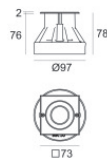

#### Cables Electrification

Cable connector	No
-----------------	----

Монтажный корпус  
Место установки: Пол; Тип установки: Стена из кладки L=97mm, H=76mm, D=97mm.  
Материал:АБС-пластик, Цвет:черный.

Code

99650

Монтажный корпус  
Место установки: Пол; Тип установки: Стена из кладки L=97mm, H=78mm, D=97mm.  
Материал:Нержавеющая сталь AISI 316, Цвет:сталь.

Finish

Code

99560

Монтажный корпус  
Место установки: Пол; Тип установки: Стена из кладки L=73mm, H=76mm, D=73mm.  
Материал:Нержавеющая сталь AISI 316, Цвет:сталь.