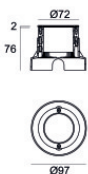

#### Cables Electrification

Cable connector	No
-----------------	----

Монтажный корпус  
Место установки: Пол; Тип установки: Стена из кладки L=97mm, H=76mm, D=97mm.  
Материал:АБС-пластик, Цвет:черный.

Code

99650

Монтажный корпус  
Место установки: Пол; Тип установки: Стена из кладки L=97mm, H=78mm, D=97mm.  
Материал:Нержавеющая сталь AISI 316, Цвет:сталь.

Finish

Code

99560

Монтажный корпус  
Место установки: Пол; Тип установки: Стена из кладки L=73mm, H=76mm, D=73mm.  
Материал:Нержавеющая сталь AISI 316, Цвет:сталь.