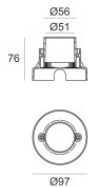

#### Cables Electrification

Cable connector	No
-----------------	----

Монтажный корпус  
Место установки: Пол; Тип установки: Стена из кладки L=97mm, H=76mm, D=97mm.  
Материал:АБС-пластик, Цвет:черный.