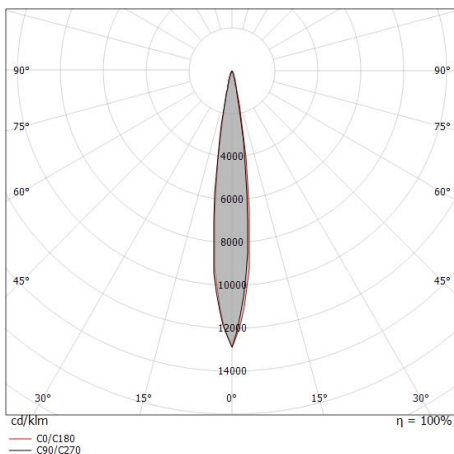

Compliant with the EN 60598-1 standard and its specific provisions.

Класс энергоэффективности

Этот продукт содержит источник света класса энергоэффективности D .

Phototechnical Особенности

Light Output Ratio (LOR)	68 %
Световой поток (источник)	2010 lm
Световой поток светильника	1374 lm
Consumption	13 W
КПД светильника	105 lm/W
Температура цвета	4000 K
Standard Deviation of Colour Matching	2 Step MacAdam
Коэффициент цветопередачи	80 Ra

Стандартная температура рабочей среды -20 / +50°C

Обычная температура стекла 40°C

LED Life / Failure Ratio

L70 B10 C0 296960h (at Tj 65 Ta 25)

OPTICAL

Оптика C0/C180	14°
Light distribution symmetry	Asymmetrical

Distance [m]	Cone diameter [m]	Illuminance [lx]	E(0°) E(C0)	7.1°	65244 31964
0.5	0.12		E(0°) E(C0)	7.1°	16311 7991
1.0	0.25		E(0°) E(C0)	7.1°	7249 3552
1.5	0.37		E(0°) E(C0)	7.1°	4078 1998
2.0	0.50		E(0°) E(C0)	7.1°	2610 1279
2.5	0.62		E(0°) E(C0)	7.1°	1812 888
3.0	0.75		E(0°) E(C0)	7.1°	