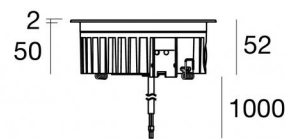

Аплайты | 1 arrayLED 13 W DC 24 V | CRI 80
81180N15

Ø138

Технические данные

Тип	Выдерживает вес пешеходов
Место установки	Пол
Место установки	Наружное освещение
Источник света	СИД
Circuit structure	arrayLED
Оптика	Spot
Light emission direction	upward
Номинальная мощность	13 W DC
Световой поток (источник)	2010 lm
Диапазон входного напряжения	24 V
Цветовая температура / Tone	4000 K
Коэффициент цветопередачи	80 Ra
Пост. ток / пост. напряжение	CV
Класс изоляции	3
IP	IP68
Ограничения по установке	Не для подводного использования
ИК	ИК10
Испытание нити накаливания	850°
прямая установка на нормально возгорающиеся поверхности	Да
СЕ	Да
Драйвер прилагается	Нет
C.V. - C.C. Converter	Преобразователь 24 В в комплекте
Изделие с регулицией яркости света	Нет
Поворотный механизм	Нет
Откидной механизм	Нет
Возможность установки на тротуаре	Да
Способность выдерживать вес транспорта	2000 Kg
Провод прилагается	Да
Длина кабеля	1 m
Обработка полимерами	Да
Тип светового излучения	Одинарное излучение
Вес нетто	0.9 Kg
Защита от электростатических разрядов	Нет
Видита в переапряжения	□□□□product, relative technical data, illustrations and information are binding for Linea Light Group. Linea Light Group will not be held liable for any illustration, text and/or □□□□translation errors. All values indicated are measured values. There is a +/- 10% tolerance for the flow, CCT and power data.
Оптическая технология	Dark light

Distance [m] Cone diameter [m] Illuminance [lx]
— C0/C180 (Half-peak divergence: 14.2°)

Монтажный корпус

Место установки: Пол; Тип установки: Стена из кладки L=154mm, H=76mm, D=154mm.

Материал: АБС-пластик, Цвет: черный.