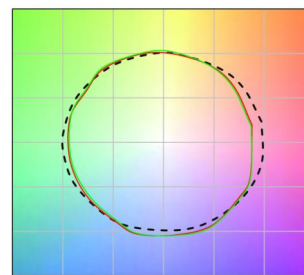

COLOR VECTOR GRAPHIC