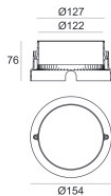

Orma_I | Uplights | Accessories
81175N60

Монтажный корпус

Место установки: Пол; Тип установки: Стена из кладки L=154mm, H=76mm, D=154mm.

Материал: АБС-пластик, Цвет: черный.

Code

99652