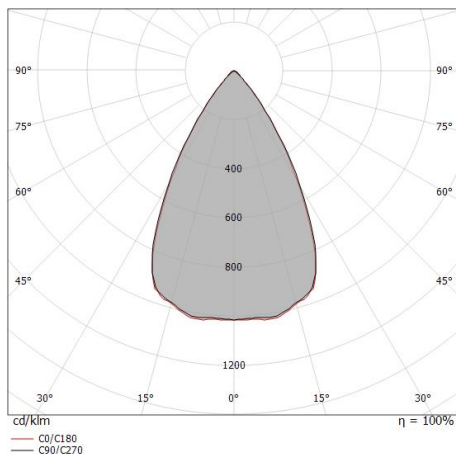

Аплайты | 1 arrayLED 12 W DC 350 mA

CRI 80

81175N60

Ø138

Технические данные

Тип	Выдерживает вес пешеходов
Место установки	Пол
Место установки	Наружное освещение
Источник света	СИД
Circuit structure	arrayLED
Оптика	Wide Flood
Light emission direction	upward
Номинальная мощность	12 W DC
Световой поток (источник)	1854 lm
Диапазон входного напряжения	350mA
Цветовая температура / Tone	4000 K
Коэффициент цветопередачи	80 Ra
Пост.ток / пост. напряжение	CC
Класс изоляции	3
IP	IP68
Ограничения по установке	Не для подводного использования
ИК	ИК10
Испытание нити накаливания	850°
прямая установка на нормально возгорающиеся поверхности	Да
СЕ	Да
Драйвер прилагается	Нет
Изделие с регулиацией яркости света	DALI - 1-10V
Поворотный механизм	Нет
Откидной механизм	Нет
Возможность установки на тротуаре	Да
Способность выдерживать вес транспорта	2000 Kg
Провод прилагается	Да
Длина кабеля	1 m
Обработка полимерами	Да
Тип светового излучения	Одиарное излучение
Вес нетто	0.9 Kg
Защита от электростатических разрядов	Нет
Защита от перенапряжения	Нет
Технологические характеристики изделия	Acquastop

Аплайты | 1 arrayLED 12 W DC 350 mA | CRI 80 81175N60

Single emission uplights for outdoor application. The natural white LED light source with a wide flood light distribution is composed of 1 arrayed LEDs with CCT of 4000 K and a CRI 80; the source luminous flux is 1854 lm, with a 154.5 lm/W nominal luminous efficacy.

Compliant with the EN 60598-1 standard and its specific provisions.

Distance [m]	Cone diameter [m]	illuminance [lx]
0.5	0.59 0.58	E(0°) 6056 E(C90) 1946 E(C0) 1998
1.0	1.18 1.15	E(0°) 1514 E(C90) 486 E(C0) 499
1.5	1.77 1.73	E(0°) 673 E(C90) 216 E(C0) 222
2.0	2.36 2.30	E(0°) 379 E(C90) 122 E(C0) 125
2.5	2.95 2.88	E(0°) 242 E(C90) 78 E(C0) 80
3.0	3.53 3.45	E(0°) 168 E(C90) 54 E(C0) 55