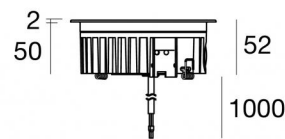

Аплайты | 1 arrayLED 12 W DC 350 mA

CRI 80

81175N60

Ø138

Технические данные

Тип	Выдерживает вес пешеходов
Место установки	Пол
Место установки	Наружное освещение
Источник света	СИД
Circuit structure	arrayLED
Оптика	Wide Flood
Light emission direction	upward
Номинальная мощность	12 W DC
Световой поток (источник)	1854 lm
Диапазон входного напряжения	350mA
Цветовая температура / Tone	4000 K
Коэффициент цветопередачи	80 Ra
Пост.ток / пост. напряжение	CC
Класс изоляции	3
IP	IP68
Ограничения по установке	Не для подводного использования
ИК	ИК10
Испытание нити накаливания	850°
прямая установка на нормально возгорающиеся поверхности	Да
СЕ	Да
Драйвер прилагается	Нет
Изделие с регулиацией яркости света	DALI - 1-10V
Поворотный механизм	Нет
Откидной механизм	Нет
Возможность установки на тротуаре	Да
Способность выдерживать вес транспорта	2000 Kg
Провод прилагается	Да
Длина кабеля	1 m
Обработка полимерами	Да
Тип светового излучения	Одиарное излучение
Вес нетто	0.9 Kg
Защита от электростатических разрядов	Нет
Защита от перенапряжения	Нет
Технологические характеристики изделия	Acquastop

Compliant with the EN 60598-1 standard and its specific provisions.

Distance [m]	Cone diameter [m]	illuminance [lx]
0.5	0.59 0.58	E(0°) 6056 E(C90) 1946 E(C0) 1998
1.0	1.18 1.15	E(0°) 1514 E(C90) 486 E(C0) 499
1.5	1.77 1.73	E(0°) 673 E(C90) 216 E(C0) 222
2.0	2.36 2.30	E(0°) 379 E(C90) 122 E(C0) 125
2.5	2.95 2.88	E(0°) 242 E(C90) 78 E(C0) 80
3.0	3.53 3.45	E(0°) 168 E(C90) 54 E(C0) 55