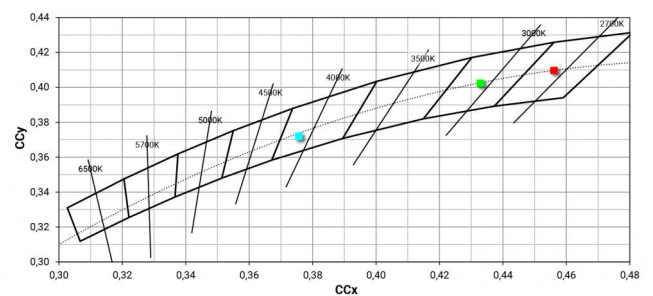

COLOR VECTOR GRAPHIC