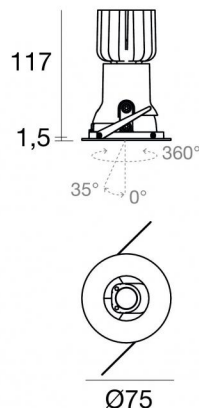

Даунлайты | 1 x powerLED 8 W DC 700 mA

CRI 90

81122W45

Технические данные	
Место установки	Потолок
Место установки	Интерьерное освещение
Источник света	СИД
Circuit structure	powerLED
Оптика	Medium Wide Flood
Light emission direction	downward
Номинальная мощность	8 W DC
Световой поток (источник)	738 lm
Диапазон входного напряжения	700mA
Цветовая температура / T <sub>оpe</sub>	3000 K
Коэффициент цветопередачи	90 Ra
Пост.ток / пост. напряжение	CC
Класс изоляции	3
IP	IP44
IP оптического отсека	IP65
Испытание нити накаливания	850°
прямая установка на нормально возгорающиеся поверхности	Да
СЕ	Да
Драйвер прилагается	Нет
Изделие с регулицией яркости света	DALI - 1-10V
Поворотный механизм	Нет
Откидной механизм	Да
общий угол (горизонтальная плоскость)	360 °
общий угол (вертикальная плоскость)	35 °
Возможность установки на тротуаре	Нет
Способность выдерживать вес транспорта	Нет
Провод прилагается	Да
Длина кабеля	0.170 m
Обработка полимерами	Нет
Тип светового излучения	Одинарное излучение
Вес нетто	0.277 Kg
Защита от электростатических разрядов	Нет
Защита от перенапряжения	Нет
Оптическая технология	F.O.L. - Honey comb
Технологические характеристики изделия	TVS