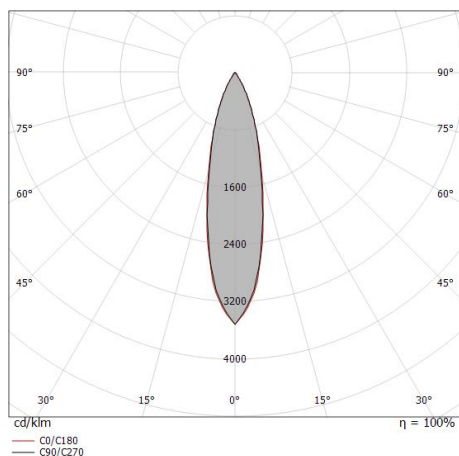

Аплайты | 1 x powerLED 5 W DC 24 V | CRI 80 80586N30

Single emission uplights for outdoor application. The natural white LED light source with a flood light distribution is composed of 1 powered LEDs with CCT of 4000 K and a CRI 80; the source luminous flux is 529 lm, with a 105.8 lm/W nominal luminous efficacy.

Compliant with the EN 60598-1 standard and its specific provisions.

Distance [m]	Cone diameter [m]	illuminance [lx]
0.5	0.22	E(0°) 2834
	0.23	E(C90) 12.5° 1321
	0.23	E(C0) 12.7° 1325
1.0	0.44	E(0°) 709
	0.45	E(C90) 12.5° 330
	0.45	E(C0) 12.7° 331
1.5	0.67	E(0°) 315
	0.68	E(C90) 12.5° 147
	0.68	E(C0) 12.7° 147
2.0	0.89	E(0°) 177
	0.90	E(C90) 12.5° 83
	0.90	E(C0) 12.7° 83
2.5	1.11	E(0°) 113
	1.13	E(C90) 12.5° 53
	1.13	E(C0) 12.7° 53
3.0	1.33	E(0°) 79
	1.35	E(C90) 12.5° 37
	1.35	E(C0) 12.7° 37

— C0/C180 (Half-peak divergence: 25.4°)
— C90/C270 (Half-peak divergence: 25.0°)

Класс энергоэффективности

Этот продукт содержит источник света класса энергоэффективности E.

Лuminotechnical Особенности

Light Output Ratio (LOR)	38 %
Световой поток (источник)	529 lm
Световой поток светильника	202 lm
Consumption	5 W
КПД светильника	40 lm/W
Температура цвета	4000 K
Standard Deviation of Colour Matching	3 Step MacAdam
Коэффициент цветопередачи	80 Ra
Стандартная температура рабочей среды	-20 / +50°C
Обычная температура стекла	40°C