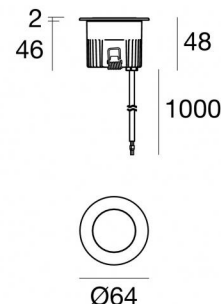

Аплайты | 1 x powerLED 5 W DC 24 V | CRI 80
80586N30

Технические данные

Тип	Выдерживает вес пешеходов
Место установки	Пол
Место установки	Наружное освещение
Источник света	СИД
Circuit structure	powerLED
Оптика	Flood
Light emission direction	upward
Номинальная мощность	5 W DC
Световой поток (источник)	529 lm
Диапазон входного напряжения	24 V
Цветовая температура / Tone	4000 K
Коэффициент цветопередачи	80 Ra
Пост.ток / пост. напряжение	CV
Класс изоляции	3
IP	IP68
Ограничения по установке	Не для подводного использования
ИК	ИК10
Испытание нити накаливания	850°
прямая установка на нормально возгорающиеся поверхности	Да
СЕ	Да
Драйвер прилагается	Нет
C.V. - C.C. Converter	Преобразователь 24 В в комплекте
Изделие с регулиацией яркости света	Нет
Поворотный механизм	Нет
Откидной механизм	Нет
Возможность установки на тротуаре	Да
Способность выдерживать вес транспорта	2000 Kg
Провод прилагается	Да
Длина кабеля	1 m
Обработка полимерами	Да
Тип светового излучения	Одинарное излучение
Вес нетто	0.2 Kg
Защита от электростатических разрядов	Нет
Видита в широком диапазоне напряжений	Нет
Оптическая технология	Honey comb

The device body is made of die-cast aluminium en ab - 46100 and features a black finish, processed by means of open pore anodizing + powder coating; the diffuser is made of extra clear glass - tempered. The ingress protection degree is IP68; the total weight is of 0.2 kg.

Compliant with the EN 60598-1 standard and its specific provisions.

Distance [m]	Cone diameter [m]	illuminance [lx]
0.5	0.22	E(0°) 2834
	0.23	E(C90) 12.5° 1321
	0.23	E(C0) 12.7° 1325
1.0	0.44	E(0°) 709
	0.45	E(C90) 12.5° 330
	0.45	E(C0) 12.7° 331
1.5	0.67	E(0°) 315
	0.68	E(C90) 12.5° 147
	0.68	E(C0) 12.7° 147
2.0	0.89	E(0°) 177
	0.90	E(C90) 12.5° 83
	0.90	E(C0) 12.7° 83
2.5	1.11	E(0°) 113
	1.13	E(C90) 12.5° 53
	1.13	E(C0) 12.7° 53
3.0	1.33	E(0°) 79
	1.35	E(C90) 12.5° 37
	1.35	E(C0) 12.7° 37