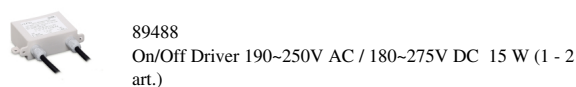

Электроника

Cables Electrification with converter

Cable connector	No