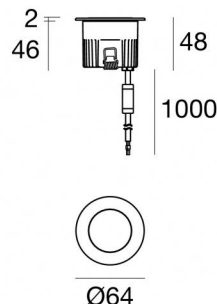

#### Технические данные

Тип	Выдерживает вес пешеходов
Место установки	Пол
Место установки	Наружное освещение
Источник света	СИД
Circuit structure	powerLED
Оптика	Medium Flood
Light emission direction	upward
Номинальная мощность	5 W DC
Световой поток (источник)	490 lm
Диапазон входного напряжения	24 V
Цветовая температура / Tone	2700 K
Коэффициент цветопередачи	80 Ra
Пост.ток / пост. напряжение	CV
Класс изоляции	3
IP	IP68

Compliant with the EN 60598-1 standard and its specific provisions.

Distance [m]	Cone diameter [m]	E(0°)	E(C90)	E(C0)
0.5	0.34 0.33	1494	636	639
1.0	0.67 0.67	374	159	160
1.5	1.01 1.00	166	71	71
2.0	1.35 1.34	93	40	40
2.5	1.68 1.67	60	25	26
3.0	2.02 2.01	42	18	18