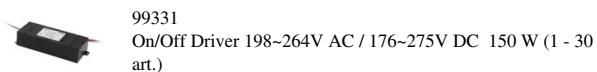

Электроника

Cables Electrification with converter

Cable connector	No