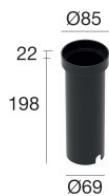

отделка Фланец

Материал	Нержавеющая сталь AISI 316L
Цвет	сталь
обработки	Эффект обработки сеткой

Cables Electrification

Cable connector	No
-----------------	----

Suelo_RJ | Uplights | Accessories
80580N60

Монтажный корпус
Место установки: Пол; Тип установки: Стена из кладки L=85mm, H=220mm, D=85mm.
Материал: АБС, Цвет: чёрный.

Code

99681