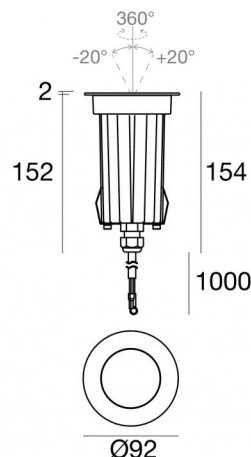

Аплайты | x powerLED 0 W DC - 9 W AC

CRI 80

80580N60

Технические данные

Тип	Выдерживает вес транспорта
Место установки	Пол
Место установки	Наружное освещение
Источник света	СИД
Circuit structure	powerLED
Оптика	Wide Flood
Light emission direction	upward
Номинальная мощность	0 W DC
Мощность общее	9 W
Цветовая температура / Tone	4000 K
Коэффициент цветопередачи	80 Ra
Пост.ток / пост. напряжение	AC
Класс изоляции	1
IP	IP68

Ограничения по установке Не для подводного использования

ИК	ИК10
Испытание нити накаливания	850°
прямая установка на нормально возгорающиеся поверхности	Да
СЕ	Да
Драйвер прилагается	Драйвер
Изделие с регулицией яркости света	Нет
Поворотный механизм	Нет
Откидной механизм	Да
общий угол (горизонтальная плоскость)	360 °
общий угол (вертикальная плоскость)	40 °
Возможность установки на тротуаре	Да
Способность выдерживать вес транспорта	2500 Kg
Провод прилагается	Да
Длина кабеля	1 m
Обработка полимерами	Да
Тип светового излучения	Одинарное излучение
Вес нетто	0.750 Kg
Защита от электростатических разрядов	Да
Защита от перенапряжения	4 KV
Технологические характеристики изделия	TVS

Монтажный корпус
Место установки: Пол; Тип установки: Стена из кладки L=85mm, H=220mm, D=85mm.
Материал: АБС, Цвет: чёрный.

Code

99681