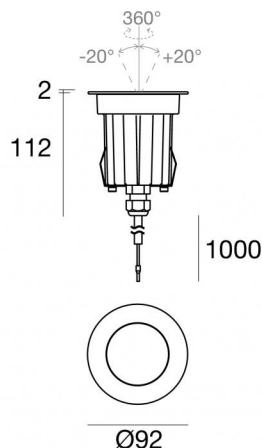

Suelo_RJ Pro

Аплайты | x powerLED 0 W DC 24 V | CRI 80
80578W60

Технические данные

Тип	Выдерживает вес транспорта
Место установки	Пол
Место установки	Наружное освещение
Источник света	СИД
Circuit structure	powerLED
Оптика	Wide Flood
Light emission direction	upward
Номинальная мощность	0 W DC
Диапазон входного напряжения	24 V
Цветовая температура / Tone	3000 K
Коэффициент цветопередачи	80 Ra
Пост.ток / пост. напряжение	CV
Класс изоляции	3
IP	IP68
Ограничения по установке	Не для подводного использования
ИК	ИК10
Испытание нити накаливания	850°
прямая установка на нормально возгорающиеся поверхности	Да
СЕ	Да
Драйвер прилагается	Нет
C.V. - C.C. Converter	Преобразователь 24 В в комплекте
Изделие с регулицией яркости света	Нет
Поворотный механизм	Нет
Откидной механизм	Да
общий угол (горизонтальная плоскость)	360 °
общий угол (вертикальная плоскость)	40 °
Возможность установки на тротуаре	Да
Способность выдерживать вес транспорта	2500 Kg
Провод прилагается	Да
Длина кабеля	1 m
Обработка полимерами	Да
Тип светового излучения	Одинарное излучение
Вес нетто	0.7 Kg
Защита от перенапряжения	Нет

Монтажный корпус
Место установки: Пол; Тип установки: Стена из кладки L=85mm, H=155mm, D=85mm.
Материал: АБС-пластик, Цвет: черный.

Code

99680