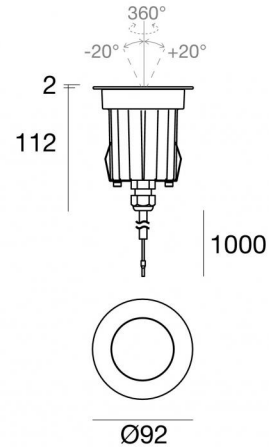

Suelo_RJ Pro

Аплайты | 1 x powerLED 9 W DC 24 V | CRI 80
80578W20

Технические данные

Тип	Выдерживает вес транспорта
Место установки	Пол
Место установки	Наружное освещение
Источник света	СИД
Circuit structure	powerLED
Оптика	Flood
Light emission direction	upward
Номинальная мощность	9 W DC
Световой поток (источник)	760 lm
Диапазон входного напряжения	24 V
Цветовая температура / Tone	3000 K
Коэффициент цветопередачи	80 Ra
Пост.ток / пост. напряжение	CV
Класс изоляции	3
IP	IP68
Ограничения по установке	Не для подводного использования
ИК	ИК10
Испытание нити накаливания	850°
прямая установка на нормально возгорающиеся поверхности	Да
СЕ	Да
Драйвер прилагается	Нет
C.V. - C.C. Converter	Преобразователь 24 В в комплекте
Изделие с регулицией яркости света	Нет
Поворотный механизм	Нет
Откидной механизм	Да
общий угол (горизонтальная плоскость)	360 °
общий угол (вертикальная плоскость)	40 °
Возможность установки на тротуаре	Да
Способность выдерживать вес транспорта	2500 Kg
Провод прилагается	Да
Длина кабеля	1 m
Обработка полимерами	Да
Тип светового излучения	Одинарное излучение

The total absorbed power is 9 W. The power supply cable is included and features a 1 m length.

The device features protection class III and can be floor-mounted with an outer casing, code 99680(for concrete or masonry).

Distance [m]	Cone diameter [m]	illuminance [lx]
0.5	0.18 0.17	E(0°) 13497 E(C90) 10.0° 6495 E(C0) 9.9° 6518
1.0	0.35 0.35	E(0°) 3374 E(C90) 10.0° 1624 E(C0) 9.9° 1630
1.5	0.53 0.52	E(0°) 1500 E(C90) 10.0° 722 E(C0) 9.9° 724
2.0	0.71 0.70	E(0°) 844 E(C90) 10.0° 406 E(C0) 9.9° 407
2.5	0.88 0.87	E(0°) 540 E(C90) 10.0° 260 E(C0) 9.9° 261
3.0	1.06 1.05	E(0°) 375 E(C90) 10.0° 180 E(C0) 9.9° 181

Distance [m] Cone diameter [m] illuminance [lx]

— C0/C180 (Half-peak divergence: 19.8°)
 — C90/C270 (Half-peak divergence: 20.0°)

Suelo_RJ Pro | Uplights | Accessories
80578W20

Монтажный корпус

Место установки: Пол; Тип установки: Стена из кладки L=85mm, H=155mm, D=85mm.