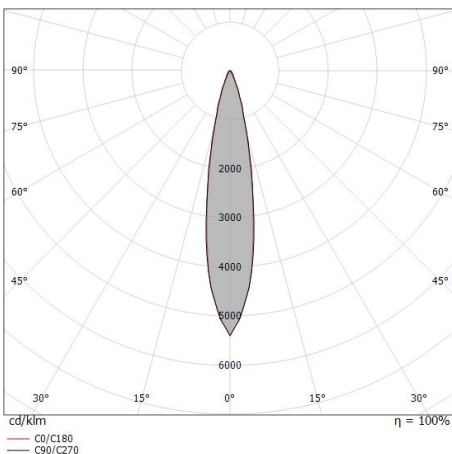

Compliant with the EN 60598-1 standard and its specific provisions.

Класс энергоэффективности

Этот продукт содержит источник света класса энергоэффективности E .

Иlluminotechnical Особенности

Light Output Ratio (LOR)	82 %
Световой поток (источник)	760 lm
Световой поток светильника	625 lm
Consumption	9 W
КПД светильника	69 lm/W
Температура цвета	3000 K
Standard Deviation of Colour Matching	3 Step MacAdam
Коэффициент цветопередачи	80 Ra
Стандартная температура рабочей среды	-20 / +50°C
Обычная температура стекла	40°C

LED Life / Failure Ratio

L70 B10 C0 247450h (at Tj 60 Ta 25)

UGR

UGR axial	15.4
UGR transversal	15.4
X=4H Y=8H	S=0.25H
Reflection factor	70/50/20

OPTICAL

Оптика C0/C180	20°
Light distribution simmetry	Symmetrical

Distance [m]	Cone diameter [m]	illuminance [lx]
0.5	0.18 0.17	E(0°) 13497 E(C90) 10.0° 6495 E(C0) 9.9° 6518
1.0	0.35 0.35	E(0°) 3374 E(C90) 10.0° 1624 E(C0) 9.9° 1630
1.5	0.53 0.52	E(0°) 1500 E(C90) 10.0° 722 E(C0) 9.9° 724
2.0	0.71 0.70	E(0°) 844 E(C90) 10.0° 406 E(C0) 9.9° 407
2.5	0.88 0.87	E(0°) 540 E(C90) 10.0° 260 E(C0) 9.9° 261
3.0	1.06 1.05	E(0°) 375 E(C90) 10.0° 180 E(C0) 9.9° 181

Distance [m] Cone diameter [m] illuminance [lx]

— C0/C180 (Half-peak divergence: 19.8°)
 — C90/C270 (Half-peak divergence: 20.0°)

Suelo_RJ Pro | Uplights | Accessories
80578W20

Монтажный корпус

Место установки: Пол; Тип установки: Стена из кладки L=85mm, H=155mm, D=85mm.