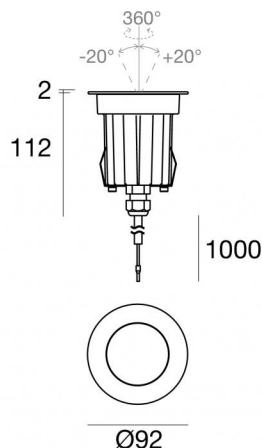

Suelo_RJ Pro

Аплайты | x powerLED 0 W DC 24 V | CRI 80
80578N20

Технические данные

Тип	Выдерживает вес транспорта
Место установки	Пол
Место установки	Наружное освещение
Источник света	СИД
Circuit structure	powerLED
Оптика	Flood
Light emission direction	upward
Номинальная мощность	0 W DC
Диапазон входного напряжения	24 V
Цветовая температура / Tone	4000 K
Коэффициент цветопередачи	80 Ra
Пост.ток / пост. напряжение	CV
Класс изоляции	3
IP	IP68
Ограничения по установке	Не для подводного использования
ИК	ИК10
Испытание нити накаливания	850°
прямая установка на нормально возгорающиеся поверхности	Да
СЕ	Да
Драйвер прилагается	Нет
C.V. - C.C. Converter	Преобразователь 24 В в комплекте
Изделие с регулицией яркости света	Нет
Поворотный механизм	Нет
Откидной механизм	Да
общий угол (горизонтальная плоскость)	360 °
общий угол (вертикальная плоскость)	40 °
Возможность установки на тротуаре	Да
Способность выдерживать вес транспорта	2500 Kg
Провод прилагается	Да
Длина кабеля	1 m
Обработка полимерами	Да
Тип светового излучения	Одинарное излучение
Вес нетто	0.7 Kg
Защита от перенапряжения	Нет

Монтажный корпус
Место установки: Пол; Тип установки: Стена из кладки L=85mm, H=155mm, D=85mm.
Материал: АБС-пластик, Цвет: черный.

Code

99680