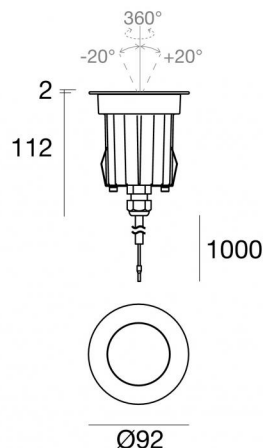

## Технические данные

Тип	Выдерживает вес транспорта
Место установки	Пол
Место установки	Наружное освещение
Источник света	СИД
Circuit structure	powerLED
Оптика	Medium Flood
Light emission direction	upward
Номинальная мощность	0 W DC
Диапазон входного напряжения	630mA
Цветовая температура / Tone	3000 K
Коэффициент цветопередачи	80 Ra
Пост.ток / пост. напряжение	СС
Класс изоляции	3
IP	IP68

Ограничения по установке Не для подводного использования

ИК	ИК10
Испытание нити накаливания	850°
прямая установка на нормально возгорающиеся поверхности	Да
СЕ	Да
Драйвер прилагается	Нет
Изделие с регулицией яркости света	DALI - 1-10V
Поворотный механизм	Нет
Откидной механизм	Да
общий угол (горизонтальная плоскость)	360 °
общий угол (вертикальная плоскость)	40 °
Возможность установки на тротуаре	Да
Способность выдерживать вес транспорта	2500 Kg
Провод прилагается	Да
Длина кабеля	1 m
Обработка полимерами	Да
Тип светового излучения	Одинарное излучение
Вес нетто	0.7 Kg
Защита от электростатических разрядов	Нет
Защита от перенапряжения	Нет
Технологические характеристики изделия	Acquastop - TVS