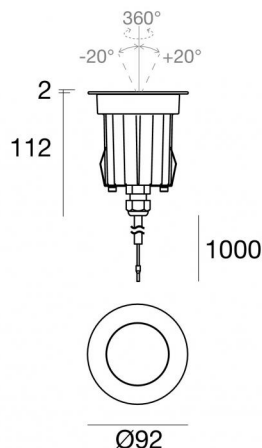

## Технические данные

Тип	Выдерживает вес транспорта
Место установки	Пол
Место установки	Наружное освещение
Источник света	СИД
Circuit structure	powerLED
Оптика	Medium Flood
Light emission direction	upward
Номинальная мощность	0 W DC
Диапазон входного напряжения	630mA
Цветовая температура / Tone	2700 K
Коэффициент цветопередачи	80 Ra
Пост.ток / пост. напряжение	СС
Класс изоляции	3
IP	IP68

Ограничения по установке Не для подводного использования

ИК	ИК10
Испытание нити накаливания	850°
прямая установка на нормально возгорающиеся поверхности	Да
СЕ	Да
Драйвер прилагается	Нет
Изделие с регулицией яркости света	DALI - 1-10V
Поворотный механизм	Нет
Откидной механизм	Да
общий угол (горизонтальная плоскость)	360 °
общий угол (вертикальная плоскость)	40 °
Возможность установки на тротуаре	Да
Способность выдерживать вес транспорта	2500 Kg
Провод прилагается	Да
Длина кабеля	1 m
Обработка полимерами	Да
Тип светового излучения	Одинарное излучение
Вес нетто	0.7 Kg
Защита от электростатических разрядов	Нет
Защита от перенапряжения	Нет
Технологические характеристики изделия	Acquastop - TVS