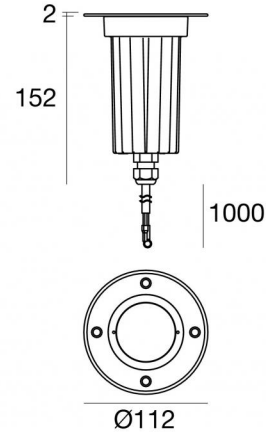

Аплайты | x powerLED 0 W DC - 9 W AC
CRI 80
80574N06

Технические данные

Тип	Выдерживает вес транспорта
Место установки	Пол
Место установки	Наружное освещение
Источник света	СИД
Circuit structure	powerLED
Оптика	Ultra Spot
Light emission direction	upward
Номинальная мощность	0 W DC
Мощность общее	9 W
Цветовая температура / Tone	4000 K
Коэффициент цветопередачи	80 Ra
Пост.ток / пост. напряжение	AC
Класс изоляции	1
IP	IP68

Ограничения по установке Не для подводного использования

ИК	ИК10
Испытание нити накаливания	850°
прямая установка на нормально возгорающиеся поверхности	Да
СЕ	Да
Драйвер прилагается	Драйвер
Изделие с регулицией яркости света	Нет
Поворотный механизм	Нет
Откидной механизм	Нет
Возможность установки на тротуаре	Да
Способность выдерживать вес транспорта	2500 Kg
Провод прилагается	Да
Длина кабеля	1 m
Обработка полимерами	Да
Тип светового излучения	Одинарное излучение
Вес нетто	0.780 Kg
Защита от электростатических разрядов	Да
Защита от перенапряжения	4 KV
Оптическая технология	Honey comb - Optica arretrata low glare
Технологические характеристики изделия	Acquastop - TVS

Монтажный корпус
Место установки: Пол; Тип установки: Стена из кладки L=110mm, H=220mm, D=110mm.
Материал: АБС-пластик, Цвет: черный.

Code

98122