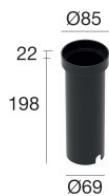

Suelo_R Pro | Uplights | Accessories
80571M06

Монтажный корпус
Место установки: Пол; Тип установки: Стена из кладки L=85mm, H=220mm, D=85mm.
Материал: АБС, Цвет: чёрный.

Code

99681