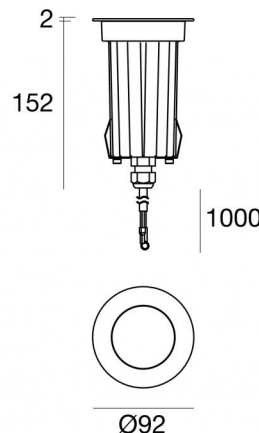

Аплайты | x powerLED 0 W DC - 9 W AC

CRI 80

80571M06

Технические данные

Тип	Выдерживает вес транспорта
Место установки	Пол
Место установки	Наружное освещение
Источник света	СИД
Circuit structure	powerLED
Оптика	Ultra Spot
Light emission direction	upward
Номинальная мощность	0 W DC
Мощность общее	9 W
Цветовая температура / Tone	2700 K
Коэффициент цветопередачи	80 Ra
Пост.ток / пост. напряжение	AC
Класс изоляции	1
IP	IP68

Ограничения по установке Не для подводного использования

ИК	ИК10
Испытание нити накаливания	850°
прямая установка на нормально возгорающиеся поверхности	Да
СЕ	Да
Драйвер прилагается	Драйвер
Изделие с регулишей яркости света	Нет
Поворотный механизм	Нет
Откидной механизм	Нет
Возможность установки на тротуаре	Да
Способность выдерживать вес транспорта	2500 Kg
Провод прилагается	Да
Длина кабеля	1 m
Обработка полимерами	Да
Тип светового излучения	Одиарное излучение
Вес нетто	0.750 Kg
Защита от электростатических разрядов	Да
Защита от перенапряжения	4 KV
Оптическая технология	Honey comb - Optica arretrata low glare

Технологические характеристики изделия Acquastop - TVS

отделка корпус

Материал	Литой под давлением алюминий EN AB - 46100
Цвет	черный
обработки	Анодирование со сквозными порами + порошковая краска

отделка рассеиватель

Suelo_R Pro | Uplights | Accessories
80571M06

Монтажный корпус
Место установки: Пол; Тип установки: Стена из кладки L=85mm, H=220mm, D=85mm.
Материал: АБС, Цвет: чёрный.

Code

99681