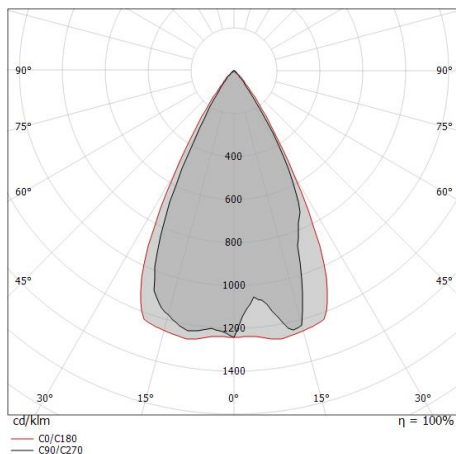

Compliant with the EN 60598-1 standard and its specific provisions.

Класс энергоэффективности

Этот продукт содержит источник света класса энергоэффективности E .

Иlluminotechnical Особенности

Light Output Ratio (LOR)	31 %
Световой поток (источник)	1013 lm
Световой поток светильника	319 lm
Consumption	8 W
КПД светильника	39 lm/W
Температура цвета	4000 K
Standard Deviation of Colour Matching	3 Step MacAdam
Коэффициент цветопередачи	80 Ra

Стандартная температура рабочей среды -20 / +50°C

Обычная температура стекла 40°C

LED Life / Failure Ratio

L70 B10 C0 247450h (at Tj 60 Ta 25)

OPTICAL

Оптика C0/C180	58°
Light distribution simmetry	Asymmetrical

Distance [m]	Cone diameter [m]	illuminance [lx]
0.5	0.56	E(0°) 1580 E(C0) 544
1.0	1.11	E(0°) 395 E(C0) 136
1.5	1.67	E(0°) 176 E(C0) 60
2.0	2.23	E(0°) 99 E(C0) 34
2.5	2.78	E(0°) 63 E(C0) 22
3.0	3.34	E(0°) 44 E(C0) 15

Distance [m] Cone diameter [m] illuminance [lx]
 — C0/C180 (Half-peak divergence: 58.2°)

Suelo_RX Pro | Uplights | Accessories
80563N60

Монтажный корпус

Место установки: Пол; Тип установки: Стена из кладки L=110mm, H=155mm, D=110mm.