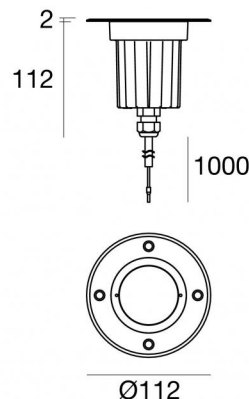

Suelo_RX Pro

Аплайты | 1 x powerLED 8 W DC 630 mA

CRI 80

80563N60

Технические данные

Тип	Выдерживает вес транспорта
Место установки	Пол
Место установки	Наружное освещение
Источник света	СИД
Circuit structure	powerLED
Оптика	Wide Flood
Light emission direction	upward
Номинальная мощность	8 W DC
Световой поток (источник)	1013 lm
Диапазон входного напряжения	630mA
Цветовая температура / Tone	4000 K
Коэффициент цветопередачи	80 Ra
Пост.ток / пост. напряжение	CC
Класс изоляции	3
IP	IP68
Ограничения по установке	Не для подводного использования
ИК	ИК10
Испытание нити накаливания	850°
прямая установка на нормально возгорающиеся поверхности	Да
СЕ	Да
Драйвер прилагается	Нет
Изделие с регулицией яркости света	DALI - 1-10V
Поворотный механизм	Нет
Откидной механизм	Нет
Возможность установки на тротуаре	Да
Способность выдерживать вес транспорта	2500 Kg
Провод прилагается	Да
Длина кабеля	1 m
Обработка полимерами	Да
Тип светового излучения	Одинарное излучение
Вес нетто	0.700 Kg
Защита от электростатических разрядов	Нет
Защита от перенапряжения	Нет
Оптическая технология	Dark light - Ottica arretrata low glare

The total absorbed power is 8 W. The power supply cable is included and features a 1 m length.

The device features protection class III and can be floor-mounted with an outer casing, code 98121 (for concrete or masonry).

Distance [m]	Cone diameter [m]	illuminance [lx]
0.5	0.56	E(0°) 1580 E(C0) 544
1.0	1.11	E(0°) 395 E(C0) 136
1.5	1.67	E(0°) 176 E(C0) 60
2.0	2.23	E(0°) 99 E(C0) 34
2.5	2.78	E(0°) 63 E(C0) 22
3.0	3.34	E(0°) 44 E(C0) 15

Distance [m] Cone diameter [m] illuminance [lx]
 — C0/C180 (Half-peak divergence: 58.2°)

Suelo_RX Pro | Uplights | Accessories
80563N60

Монтажный корпус

Место установки: Пол; Тип установки: Стена из кладки L=110mm, H=155mm, D=110mm.