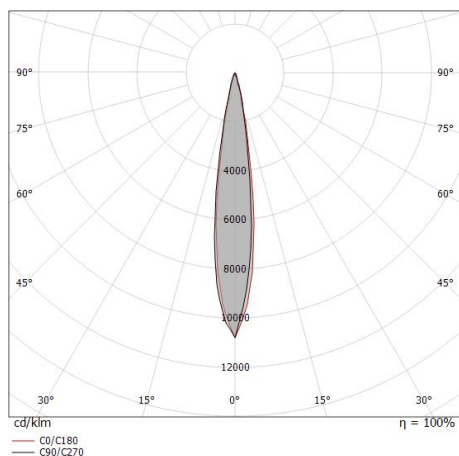

Compliant with the EN 60598-1 standard and its specific provisions.

Класс энергоэффективности

Этот продукт содержит источник света класса энергоэффективности E .

Phototechnical Особенности

Light Output Ratio (LOR)	38 %
Световой поток (источник)	1013 lm
Световой поток светильника	391 lm
Consumption	8 W
КПД светильника	48 lm/W
Температура цвета	4000 K
Standard Deviation of Colour Matching	3 Step MacAdam
Коэффициент цветопередачи	80 Ra
Стандартная температура рабочей среды	-20 / +50°C
Обычная температура стекла	40°C

LED Life / Failure Ratio

L70 B10 C0 247450h (at Tj 60 Ta 25)

OPTICAL

Оптика C0/C180	16°
Light distribution symmetry	Asymmetrical

Distance [m]	Cone diameter [m]	Illuminance [lx]
0.5	0.14	E(0°) 16874 E(C0) 8308
1.0	0.27	E(0°) 4219 E(C0) 2077
1.5	0.41	E(0°) 1875 E(C0) 923
2.0	0.55	E(0°) 1055 E(C0) 519
2.5	0.68	E(0°) 675 E(C0) 332
3.0	0.82	E(0°) 469 E(C0) 231