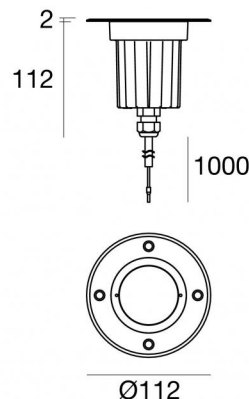

Suelo_RX Pro

Аплайты | 1 x powerLED 8 W DC 630 mA

CRI 80

80563N15

Технические данные

Тип	Выдерживает вес транспорта
Место установки	Пол
Место установки	Наружное освещение
Источник света	СИД
Circuit structure	powerLED
Оптика	Spot
Light emission direction	upward
Номинальная мощность	8 W DC
Световой поток (источник)	1013 lm
Диапазон входного напряжения	630mA
Цветовая температура / Tone	4000 K
Коэффициент цветопередачи	80 Ra
Пост.ток / пост. напряжение	CC
Класс изоляции	3
IP	IP68
Ограничения по установке	Не для подводного использования
ИК	ИК10
Испытание нити накаливания	850°
прямая установка на нормально возгорающиеся поверхности	Да
СЕ	Да
Драйвер прилагается	Нет
Изделие с регулицией яркости света	DALI - 1-10V
Поворотный механизм	Нет
Откидной механизм	Нет
Возможность установки на тротуаре	Да
Способность выдерживать вес транспорта	2500 Kg
Провод прилагается	Да
Длина кабеля	1 m
Обработка полимерами	Да
Тип светового излучения	Одинарное излучение
Вес нетто	0.700 Kg
Защита от электростатических разрядов	Нет
Защита от перенапряжения	Нет
Оптическая технология	Dark light - Ottica arretrata low glare

The device body is made of die-cast aluminium en ab - 46100 and features a black finish, processed by means of open pore anodizing + powder coating; the diffuser is made of extra clear glass - tempered. The ingress protection degree is IP68; the total weight is of 0.700 kg. The power supply driver is not provided and is to be ordered separately.

The total absorbed power is 8 W. The power supply cable is included and features a 1 m length.

The device features protection class III and can be floor-mounted with an outer casing, code 98121 (for concrete or masonry).

Distance [m] Cone diameter [m] Illuminance [lx]
— C0/C180 (Half-peak divergence: 15.6°)

Suelo_RX Pro | Uplights | Accessories
80563N15

Монтажный корпус

Место установки: Пол; Тип установки: Стена из кладки L=110mm, H=155mm, D=110mm.