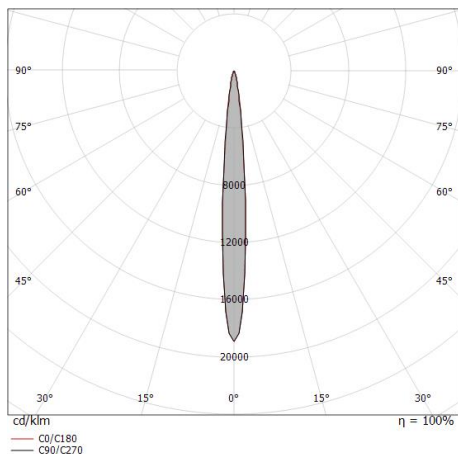

Compliant with the EN 60598-1 standard and its specific provisions.

Distance [m]	Cone diameter [m]	illuminance [lx]
0.5	0.08 0.09	E(0°) 32054 E(C90) 4.8° 16194 E(C0) 4.9° 15898
1.0	0.12 0.17	E(0°) 8013 E(C90) 4.8° 4048 E(C0) 4.9° 3974
1.5	0.25 0.26	E(0°) 3562 E(C90) 4.8° 1799 E(C0) 4.9° 1766
2.0	0.34 0.34	E(0°) 2003 E(C90) 4.8° 1012 E(C0) 4.9° 994
2.5	0.42 0.43	E(0°) 1282 E(C90) 4.8° 648 E(C0) 4.9° 636
3.0	0.50 0.51	E(0°) 890 E(C90) 4.8° 450 E(C0) 4.9° 442