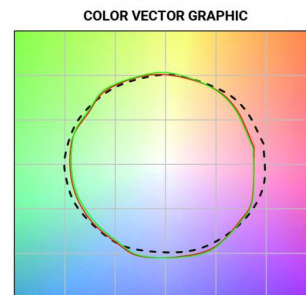

OPTICAL

Оптика C0/C180	10°
Light distribution simmetry	Symmetrical