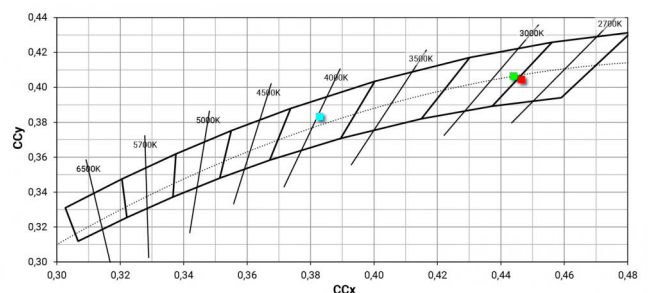

OPTICAL

Оптика C0/C180	10°
Light distribution simmetry	Symmetrical