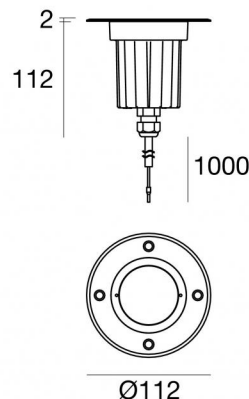

## Технические данные

Тип	Выдерживает вес транспорта
Место установки	Пол
Место установки	Наружное освещение
Источник света	СИД
Circuit structure	powerLED
Оптика	Ultra Spot
Light emission direction	upward
Номинальная мощность	8 W DC
Световой поток (источник)	877 lm
Диапазон входного напряжения	630mA
Цветовая температура / Tone	2700 K
Коэффициент цветопередачи	80 Ra
Пост.ток / пост. напряжение	CC
Класс изоляции	3
IP	IP68
Ограничения по установке	Не для подводного использования
ИК	ИК10
Испытание нити накаливания	850°
прямая установка на нормально возгорающиеся поверхности	Да
СЕ	Да
Драйвер прилагается	Нет
Изделие с регулицией яркости света	DALI - 1-10V
Поворотный механизм	Нет
Откидной механизм	Нет
Возможность установки на тротуаре	Да
Способность выдерживать вес транспорта	2500 Kg
Провод прилагается	Да
Длина кабеля	1 m
Обработка полимерами	Да
Тип светового излучения	Одинарное излучение
Вес нетто	0.700 Kg
Защита от электростатических разрядов	Нет
Защита от перенапряжения	Нет
Оптическая технология	Dark light - Ottica arretrata low glare

Compliant with the EN 60598-1 standard and its specific provisions.

Distance [m]	Cone diameter [m]	illuminance [lx]
0.5	0.08 0.09	E(0°) 32054 E(C90) 4.8° 16194 E(C0) 4.9° 15898
1.0	0.12 0.17	E(0°) 8013 E(C90) 4.8° 4048 E(C0) 4.9° 3974
1.5	0.25 0.26	E(0°) 3562 E(C90) 4.8° 1799 E(C0) 4.9° 1766
2.0	0.34 0.34	E(0°) 2003 E(C90) 4.8° 1012 E(C0) 4.9° 994
2.5	0.42 0.43	E(0°) 1282 E(C90) 4.8° 648 E(C0) 4.9° 636
3.0	0.50 0.51	E(0°) 890 E(C90) 4.8° 450 E(C0) 4.9° 442