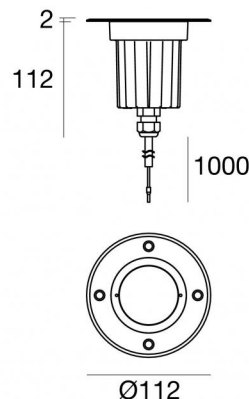

## Технические данные

Тип	Выдерживает вес транспорта
Место установки	Пол
Место установки	Наружное освещение
Источник света	СИД
Circuit structure	powerLED
Оптика	Ultra Spot
Light emission direction	upward
Номинальная мощность	8 W DC
Световой поток (источник)	877 lm
Диапазон входного напряжения	630mA
Цветовая температура / Tone	2700 K
Коэффициент цветопередачи	80 Ra
Пост.ток / пост. напряжение	CC
Класс изоляции	3
IP	IP68
Ограничения по установке	Не для подводного использования
ИК	ИК10
Испытание нити накаливания	850°
прямая установка на нормально возгорающиеся поверхности	Да
СЕ	Да
Драйвер прилагается	Нет
Изделие с регулицией яркости света	DALI - 1-10V
Поворотный механизм	Нет
Откидной механизм	Нет
Возможность установки на тротуаре	Да
Способность выдерживать вес транспорта	2500 Kg
Провод прилагается	Да
Длина кабеля	1 m
Обработка полимерами	Да
Тип светового излучения	Одинарное излучение
Вес нетто	0.700 Kg
Защита от электростатических разрядов	Нет
Защита от перенапряжения	Нет
Оптическая технология	Optica arretrata low glare

Compliant with the EN 60598-1 standard and its specific provisions.

Distance [m]	Cone diameter [m]	illuminance [lx]
0.5	0.96 0.96	E(0°) 88427 E(C90) 3.2° 44662 E(C0) 3.3° 45859
1.0	0.11 0.12	E(0°) 22107 E(C90) 3.2° 11166 E(C0) 3.3° 11465
1.5	0.17 0.17	E(0°) 9825 E(C90) 3.2° 4962 E(C0) 3.3° 5095
2.0	0.22 0.23	E(0°) 5527 E(C90) 3.2° 2791 E(C0) 3.3° 2866
2.5	0.28 0.29	E(0°) 3537 E(C90) 3.2° 1786 E(C0) 3.3° 1834
3.0	0.34 0.35	E(0°) 2456 E(C90) 3.2° 1241 E(C0) 3.3° 1274