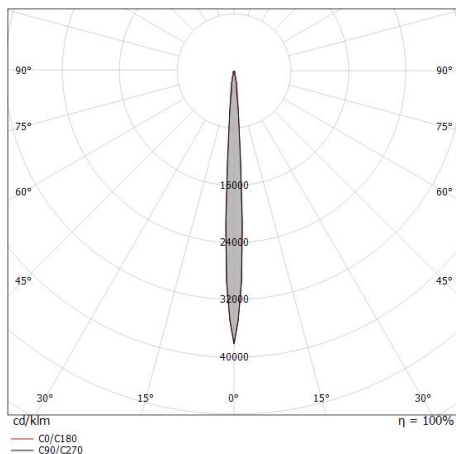

Compliant with the EN 60598-1 standard and its specific provisions.

Distance [m]	Cone diameter [m]	illuminance [lx]
0.5	0.96 0.96	E(0°) 88427 E(C90) 3.2° 44662 E(C0) 3.3° 45859
1.0	0.11 0.12	E(0°) 22107 E(C90) 3.2° 11166 E(C0) 3.3° 11465
1.5	0.17 0.17	E(0°) 9825 E(C90) 3.2° 4962 E(C0) 3.3° 5095
2.0	0.22 0.23	E(0°) 5527 E(C90) 3.2° 2791 E(C0) 3.3° 2866
2.5	0.28 0.29	E(0°) 3537 E(C90) 3.2° 1786 E(C0) 3.3° 1834
3.0	0.34 0.35	E(0°) 2456 E(C90) 3.2° 1241 E(C0) 3.3° 1274