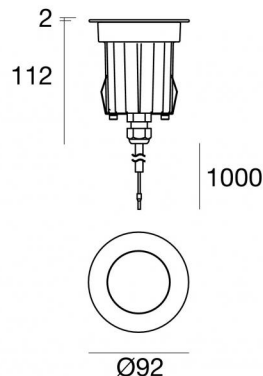

Аплайты | x powerLED 0 W DC 630 mA

CRI 80

80560W15

## Технические данные

Тип	Выдерживает вес транспорта
Место установки	Пол
Место установки	Наружное освещение
Источник света	СИД
Circuit structure	powerLED
Оптика	Spot
Light emission direction	upward
Номинальная мощность	0 W DC
Диапазон входного напряжения	630mA
Цветовая температура / Tone	3000 K
Коэффициент цветопередачи	80 Ra
Пост.ток / пост. напряжение	CC
Класс изоляции	3
IP	IP68

Ограничения по установке Не для подводного использования

ИК	ИК10
Испытание нити накаливания	850°
прямая установка на нормально возгорающиеся поверхности	Да
СЕ	Да
Драйвер прилагается	Нет
Изделие с регулицией яркости света	DALI - 1-10V
Поворотный механизм	Нет
Откидной механизм	Нет
Возможность установки на тротуаре	Да
Способность выдерживать вес транспорта	2500 Kg
Провод прилагается	Да
Длина кабеля	1 m
Обработка полимерами	Да
Тип светового излучения	Одианрное излучение
Вес нетто	0.678 Kg
Защита от электростатических разрядов	Нет
Защита от перенапряжения	Нет
Оптическая технология	Dark light - Ottica arretrata low glare
Технологические характеристики изделия	Acquastop - TVS