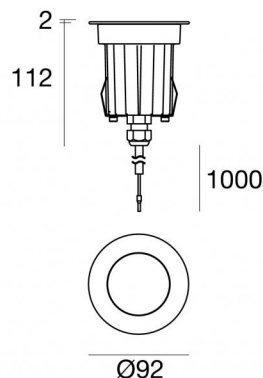

Аплайты | x powerLED 0 W DC 630 mA

CRI 80

80560M06

Технические данные

Тип	Выдерживает вес транспорта
Место установки	Пол
Место установки	Наружное освещение
Источник света	СИД
Circuit structure	powerLED
Оптика	Ultra Spot
Light emission direction	upward
Номинальная мощность	0 W DC
Диапазон входного напряжения	630mA
Цветовая температура / Tone	2700 K
Коэффициент цветопередачи	80 Ra
Пост.ток / пост. напряжение	СС
Класс изоляции	3
IP	IP68

Ограничения по установке Не для подводного использования

ИК	ИК10
Испытание нити накаливания	850°
прямая установка на нормально возгорающиеся поверхности	Да
СЕ	Да
Драйвер прилагается	Нет
Изделие с регулицией яркости света	DALI - 1-10V
Поворотный механизм	Нет
Откидной механизм	Нет
Возможность установки на тротуаре	Да
Способность выдерживать вес транспорта	2500 Kg
Провод прилагается	Да
Длина кабеля	1 m
Обработка полимерами	Да
Тип светового излучения	Одианрное излучение
Вес нетто	0.678 Kg
Защита от электростатических разрядов	Нет
Защита от перенапряжения	Нет
Оптическая технология	Dark light - Ottica arretrata low glare
Технологические характеристики изделия	Acquastop - TVS

Монтажный корпус
Место установки: Пол; Тип установки: Стена из кладки L=85mm, H=155mm, D=85mm.
Материал: АБС-пластик, Цвет: черный.

Code

99680