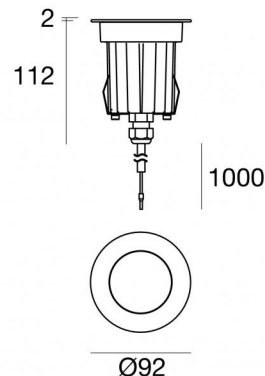

Аплайты | x powerLED 0 W DC 630 mA

CRI 80

80558N06

Технические данные

Тип	Выдерживает вес транспорта
Место установки	Пол
Место установки	Наружное освещение
Источник света	СИД
Circuit structure	powerLED
Оптика	Ultra Spot
Light emission direction	upward
Номинальная мощность	0 W DC
Диапазон входного напряжения	630mA
Цветовая температура / Tone	4000 K
Коэффициент цветопередачи	80 Ra
Пост.ток / пост. напряжение	СС
Класс изоляции	3
IP	IP68

Ограничения по установке Не для подводного использования

ИК	ИК10
Испытание нити накаливания	850°
прямая установка на нормально возгорающиеся поверхности	Да
СЕ	Да
Драйвер прилагается	Нет
Изделие с регулицией яркости света	DALI - 1-10V
Поворотный механизм	Нет
Откидной механизм	Нет
Возможность установки на тротуаре	Да
Способность выдерживать вес транспорта	2500 Kg
Провод прилагается	Да
Длина кабеля	1 m
Обработка полимерами	Да
Тип светового излучения	Одианрное излучение
Вес нетто	0.678 Kg
Защита от электростатических разрядов	Нет
Защита от перенапряжения	Нет
Оптическая технология	Ottica arretrata low glare
Технологические характеристики изделия	Acquastop - TVS

Монтажный корпус
Место установки: Пол; Тип установки: Стена из кладки L=85mm, H=155mm, D=85mm.
Материал: АБС-пластик, Цвет: черный.

Code

99680